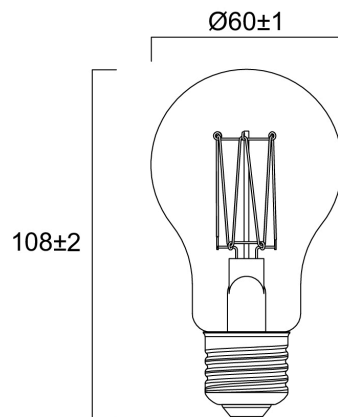

Tekniset ominaisuudet

Mitat (mm)

Valonjakotiedostot

ToLEDo Vintage GLS 550LM 820 SST

Tuotenro: 0030108

SYLVANIA

Perustiedot

Tuotenimi	ToLEDo Vintage GLS 550LM 820 SST
Teknologia	LED
Lampun muoto	Päärynämuoto
Kanta	E27
Lampun pintakäsittely	Muu
Valaisinluokka	Avoin
Käyttökohteet	Hotellit ja ravintolat, Aluevalaistus, Myymälät
Käyttölämpötila-alue (°C)	-20°C...+40°C
Virtual assistant compatibility	Amazon Alexa, Google Assistant
ETIM-luokka	EC001959
Sähkönumero FI	4741196
Takuu	3 vuotta

Optiset tiedot

Valaistusvoimakkuus (lm)	550
Väriämpötila (K)	2000
Valon väri	Kynttilä
Värintoistoindeksi (CRI)	80
Valon värin vaihtelu (SDCM)	SDCM6
Fotobiologinen riskiluokka	RG1

Sähköiset tiedot

Tehonkulutus (W)	7.5
Teho (W)	7.5
Vastaava teho (W)	40
Virta (A)	0.055
Pääjännite/laitteen jännite min (V)	220
Pääjännite/laitteen jännite - max (V)	240
Erillinen liitäntälaitte tarvitaan	Ei
Himmennettävä	Kyllä
Sytytysvirtapiikki (A)	2.9
Sytytysvirtapiikin kesto (µs)	730
Lampun Energiamerkki (luokka)	G
Verkon taajuus (Hz)	50/60Hz

Elinikätiedot

Elinikä - L70 B50	15000
-------------------	-------

Rakennetiedot

IP-luokka	IP20
Pituus (mm)	108
Tuotteen halkaisija (mm)	60
Paino (kg)	0.036

Pakkaustiedot

EAN-koodi	5410288301082
Yksittäispakkauksen pituus / korkeus (cm)	6.6
Yksittäispakkauksen leveys (cm)	6.6
Yksittäispakkauksen syvyys (cm)	12.0
DUN14 (tukkupakkaus 1)	15410288301089
Kappalemäärä tukkupakkaus 2	6
Tukkupakkaus 2 pituus / korkeus (cm)	20.6
Tukkupakkaus 2 leveys (cm)	13.9
Tukkupakkaus 2 syvyys (cm)	13.0