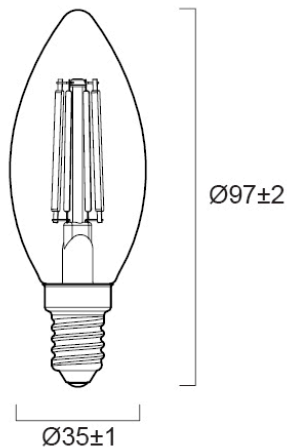

Tekniset ominaisuudet

Mitat (mm)

Valonjakotiedostot

ToLEDo Platinum RT Candle 485LM 827 E14 SL

Tuotenro: 0030140

SYLVANIA

Perustiedot

Tuotenimi	ToLEDo Platinum RT Candle 485LM 827 E14 SL
Teknologia	LED
Lampun muoto	Kynttilä
Kanta	E14
Lampun pintakäsittely	Kirkas
Built in presence detector	NONE
Valaisinluokka	Avoin
Käyttökohteet	Hotellit ja ravintolat, Aluevalaistus
Käyttölämpötila-alue (°C)	-20°C...+40°C
Virtual assistant compatibility	N/A
ETIM-luokka	EC001959
Sähkönumero FI	4741179
Takuu	5 vuotta

Elinikätiedot

Elinikä - L70 B50	50000
-------------------	-------

Rakennetiedot

Rungon väri	Läpinäkyvä
IP-luokka	IP20
Korkeus (mm)	97
Tuotteen halkaisija (mm)	35
Paino (kg)	0.025

ToLEDo Platinum RT Candle 485LM 827 E14 SL

Tuotenro: 0030140

SYLVANIA

Pakkaustiedot

EAN-koodi	5410288301402
Yksittäispakkauksen pituus / korkeus (cm)	4.5
Yksittäispakkauksen leveys (cm)	4.5
Yksittäispakkauksen syvyys (cm)	11.0
DUN14 (tukkupakkaus 1)	15410288301409
Kappalemäärä tukkupakkaus 2	6
Tukkupakkaus 2 pituus / korkeus (cm)	14.3
Tukkupakkaus 2 leveys (cm)	9.7
Tukkupakkaus 2 syvyys (cm)	12.0