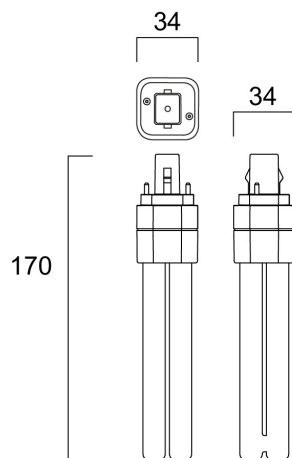

Tekniset ominaisuudet

Mitat (mm)

Valonjakotiedostot

ToLEDo Lynx D 1100LM G24D 840 SL

Tuotenro: 0030223

SYLVANIA

Perustiedot

Tuotenimi	ToLEDo Lynx D 1100LM G24D 840 SL
Teknologia	LED
Lampun muoto	U-muoto
Kanta	G24d
Lampun pintakäsittely	Opaali
Käyttökohteet	Hotellit ja ravintolat, Logistiikka ja teollisuus, Aluevalaistus
Käyttölämpötila-alue (°C)	-20°C...+45°C
Virtual assistant compatibility	N/A
ETIM-luokka	EC001959
Sähkönumero FI	4941328
Takuu	3 vuotta

Elinikätiedot

Elinikä - L70 B50	30000
-------------------	-------

Rakennetiedot

IP-luokka	IP20
Pituus (mm)	164
Leveys (mm)	34
Korkeus (mm)	34
Paino (kg)	0.072

Pakkaustiedot

EAN-koodi	5410288302232
Yksittäispakkauksen pituus / korkeus (cm)	4.6
Yksittäispakkauksen leveys (cm)	3.8
Yksittäispakkauksen syvyys (cm)	17.7
DUN14 (tukkupakkaus 1)	15410288302239
Kappalemäärä tukkupakkaus 2	6
Tukkupakkaus 2 pituus / korkeus (cm)	15.0
Tukkupakkaus 2 leveys (cm)	8.6
Tukkupakkaus 2 syvyys (cm)	22.0