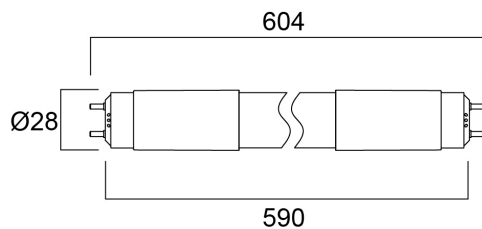

ToLED_o NEOS T8 CCG L600 900LM 840 30K RL

Tuotenro: 0030230

SYLVANIA

Energy efficient and affordable LED T8 solution to replace conventional fluorescent T8 lamps Omni-directional uniform light distribution thanks to glass tube construction design, same as traditional fluorescent T8 tubes Lumen output - 900lm High lumen efficacy - 136 lm/W Switching cycles - 200,000X Average rated life 30,000 hours Lamp length - 600mm Wide beam angle Suitable for general illumination in offices, supermarkets, department stores, parking lots Suitable for operation with electromagnetic gears/CCG and direct mains operation (220-240V) 3-Year warranty

Tekniset ominaisuudet

Mitat (mm)

Valonjakotiedostot

ToLED_o NEOS T8 CCG L600 900LM 840 30K RL

Tuotenro: 0030230

SYLVANIA

Perustiedot

Tuotenimi	ToLED _o NEOS T8 CCG L600 900LM 840 30K RL
Teknologia	LED
Lampun muoto	Putki, kaksikantainen
Kanta	G13
Lampun pintakäsittely	Huurrettu/Opaloitu
Käyttökohteet	Opetustilat, Logistiikka ja teollisuus, Toimistot, Aluevalaistus
Käyttölämpötila-alue (°C)	-20°C...+45°C
Virtual assistant compatibility	N/A
ETIM-luokka	EC001959
Sähkönumero FI	4941335
Takuu	3 vuotta

Optiset tiedot

Valaistusvoimakkuus (lm)	900
Väriämpötila (K)	4000
Valon väri	Viileä valkoinen
Värintoistoindeksi (CRI)	80
Valon värin vaihtelu (SDCM)	SDCM6
Avauskulma (°)	170
Fotobiologinen riskiluokka	RG0

Elinikätiedot

Elinikä - L70 B50	30000
-------------------	-------

Rakennetiedot

IP-luokka	IP20
Pituus (mm)	589
Tuotteen halkaisija (mm)	28
Paino (kg)	0.12

Pakkaustiedot

EAN-koodi	5410288302300
Yksittäispakkauksen pituus / korkeus (cm)	62.0
Yksittäispakkauksen leveys (cm)	2.8
Yksittäispakkauksen syvyys (cm)	2.8
DUN14 (tukkupakkaus 1)	15410288302307
Kappalemäärä tukkupakkaus 2	10
Tukkupakkaus 2 pituus / korkeus (cm)	68.0
Tukkupakkaus 2 leveys (cm)	15.5
Tukkupakkaus 2 syvyys (cm)	8.5