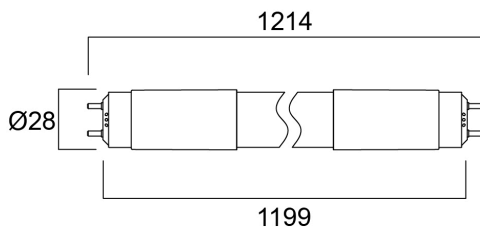

ToLED_o NEOS T8 CCG L1200 1800LM 865 30K RL

Tuotenro: 0030233

SYLVANIA

Energy efficient and affordable LED T8 solution to replace conventional fluorescent T8 lamps Omni-directional uniform light distribution thanks to glass tube construction design, same as traditional fluorescent T8 tubes Lumen output - 1800lm High lumen efficacy - 135 lm/W Switching cycles - 200,000X Average rated life 30,000 hours Lamp length - 1200mm Wide beam angle Suitable for general illumination in offices, supermarkets, department stores, parking lots Suitable for operation with electromagnetic gears/CCG and direct mains operation (220-240V) 3-Year warranty

Tekniset ominaisuudet

Mitat (mm)

Valonjakotiedostot