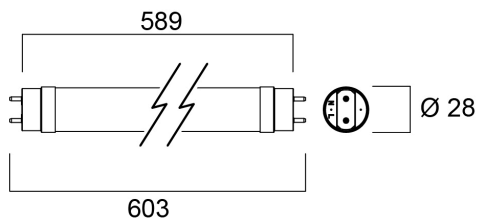

ToLED_o AVANT T8 CCG L600 1000LM 830 50K RL

Tuotenro: 0030236

SYLVANIA

Energy efficient and affordable LED T8 solution to replace conventional fluorescent T8 lamps Omni-directional uniform light distribution thanks to glass tube construction design, same as traditional fluorescent T8 tubes High lumen package - 1000lm High lumen efficacy - 150 lm/W Switching cycles - 200,000X Average life 50,000 hours lifespan Lamp length - 600mm Wide beam angle High power factor Suitable for general illumination in offices, supermarkets, department stores, train stations, petrol stations, parking lots and maintenance free applications Suitable for operation with electromagnetic gears / CCG and direct mains operation (220-240V) 5-Year warranty

Tekniset ominaisuudet

Mitat (mm)

Valonjakotiedostot

ToLED_o AVANT T8 CCG L600 1000LM 830 50K RL

Tuotenro: 0030236

SYLVANIA

Perustiedot

Tuotenimi	ToLED _o AVANT T8 CCG L600 1000LM 830 50K RL
Teknologia	LED
Lampun muoto	Putki, kaksikantainen
Kanta	G13
Lampun pintakäsittely	Huurrettu/Opaloitu
Käyttökohteet	Hotellit ja ravintolat, Logistiikka ja teollisuus, Aluevalaistus
Käyttölämpötila-alue (°C)	-20°C...+55°C
Virtual assistant compatibility	N/A
ETIM-luokka	EC001959
Sähkönumero FI	4941341
Takuu	5 vuotta

Optiset tiedot

Valaistusvoimakkuus (lm)	1000
Väriämpötila (K)	3000
Valon väri	Lämmin valkoinen
Värintoistoindeksi (CRI)	80
Valon värin vaihtelu (SDCM)	SDCM6
Avauskulma (°)	170
Fotobiologinen riskiluokka	RG0

Elinikätiedot

Elinikä - L70 B50	50000
-------------------	-------

Rakennetiedot

IP-luokka	IP20
Pituus (mm)	589
Tuotteen halkaisija (mm)	28
Paino (kg)	0.097

Pakkaustiedot

EAN-koodi	5410288302362
Yksittäispakkauksen pituus / korkeus (cm)	64.0
Yksittäispakkauksen leveys (cm)	2.8
Yksittäispakkauksen syvyys (cm)	2.8
DUN14 (tukkupakkaus 1)	15410288302369
Kappalemäärä tukkupakkaus 2	10
Tukkupakkaus 2 pituus / korkeus (cm)	69.3
Tukkupakkaus 2 leveys (cm)	22.5
Tukkupakkaus 2 syvyys (cm)	10.5