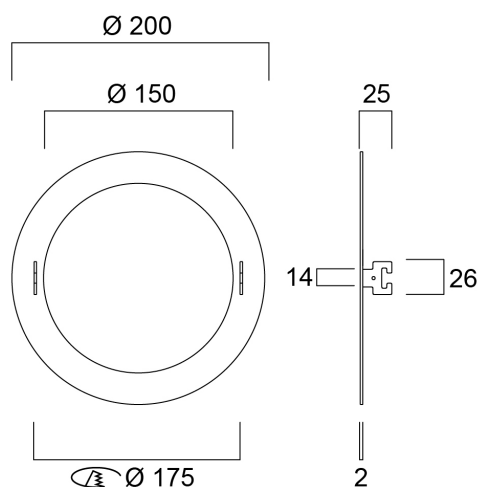

Sovituskehys: valaisimen upotusaukko 150 mm, soveltuu 175-190 mm upotusaukkoon, kehyksen halkaisija 200 mm

PRO

Tuotenro: 0030461

SYLVANIA

Adapting ring is suitable for the fixture of 150mm cut out. When put together, it can be used in a new cut out of 175mm. Outer ring of 200mm dia. RAL9010.

Tekniset ominaisuudet

Mitat (mm)

Valonjakotiedostot

Sovituskehys: valaisimen upotusaukko 150 mm, soveltuu 175-190 mm upotusaukkoon, kehyksen halkaisija 200 mm

Perustiedot

Tuotenro: 0030461	Sovituskehys: valaisimen upotusaukko 150 mm, soveltuu 175- 190 mm upotusaukkoon, kehyksen halkaisija 200 mm
Tuotenimi	
Teknologia	Non - Electrical Device
Lisätarvikkeen tyyppi	Muu
Asennus	Uppoasennus kattopintaan
Käyttökohteet	Opetustilat, Hotellit ja ravintolat, Toimistot, Myymälät
ETIM-luokka	EC002557
Sähkönumero FI	4278412
Takuu	3 vuotta

Rakennetiedot

Rungon väri	
IP-luokka	IP20
IK-luokka	IK02
Korkeus (mm)	25
Tuotteen halkaisija (mm)	200
Paino (kg)	0.235

SYLVANIA
RAL 9010 - valkoinen

Pakkaustiedot

EAN-koodi	5410288304618
Yksittäispakkauksen pituus / korkeus (cm)	21.0
Yksittäispakkauksen leveys (cm)	4.5
Yksittäispakkauksen syvyys (cm)	20.6
DUN14 (tukkupakkaus 1)	15410288304615
Kappalemäärä tukkupakkaus 2	40
Tukkupakkaus 2 pituus / korkeus (cm)	47.0
Tukkupakkaus 2 leveys (cm)	43.5
Tukkupakkaus 2 syvyys (cm)	43.0