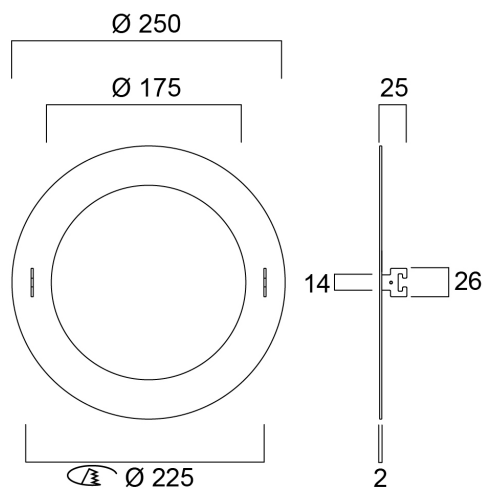

Sovituskehys: valaisimen upotusaukko 175 mm, soveltuu 225-240 mm upotusaukkoon, kehyksen halkaisija 250 mm

PRO

Tuotenro: 0030462

SYLVANIA

Adapting ring is suitable for the fixture of 175mm cut out. When put together, it can be used in a new cut out of 225mm. Outer ring of 250mm dia. RAL9010.

Tekniset ominaisuudet

Mitat (mm)

Valonjakotiedostot

Sovituskehys: valaisimen upotusaukko 175 mm, soveltuu 225-240 mm upotusaukkoon, kehyksen halkaisija 250 mm

Perustiedot

Tuotenro: 0030462	Sovituskehys: valaisimen upotusaukko 175 mm, soveltuu 225- 240 mm upotusaukkoon, kehyksen halkaisija 250 mm
Tuotenimi	
Teknologia	Non - Electrical Device
Lisätarvikkeen tyyppi	Muu
Asennus	Uppoasennus kattopintaan
Käyttökohteet	Opetustilat, Hotellit ja ravintolat, Toimistot, Myymälät
ETIM-luokka	EC002557
Sähkönumero FI	4278413
Takuu	3 vuotta

Rakennetiedot

Rungon väri	
IP-luokka	IP20
IK-luokka	IK02
Korkeus (mm)	25
Tuotteen halkaisija (mm)	250
Paino (kg)	0.4

SYLVANIA
RAL 9003 valkoinen

Pakkaustiedot

EAN-koodi	5410288304625
Yksittäispakkauksen pituus / korkeus (cm)	26.0
Yksittäispakkauksen leveys (cm)	4.5
Yksittäispakkauksen syvyys (cm)	26.0
DUN14 (tukkupakkaus 1)	15410288304622
Kappalemäärä tukkupakkaus 2	20
Tukkupakkaus 2 pituus / korkeus (cm)	53.5
Tukkupakkaus 2 leveys (cm)	24.5
Tukkupakkaus 2 syvyys (cm)	53.5