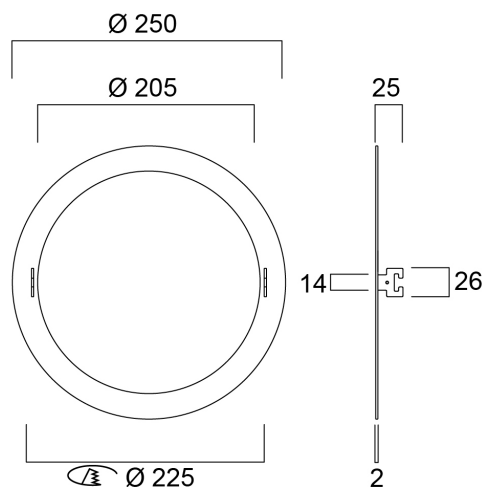

Sovituskehys: valaisimen upotusaukko 205 mm, soveltuu 225-240 mm upotusaukkoon, kehyksen halkaisija 250 mm

PRO

Tuotenro: 0030463

SYLVANIA

Adapting ring is suitable for the fixture of 205mm cut out. When put together, it can be used in a new cut out of 225mm. Outer ring of 250mm dia. RAL9010.

Tekniset ominaisuudet

Mitat (mm)

Valonjakotiedostot

Sovituskehys: valaisimen upotusaukko 205 mm, soveltuu 225-240 mm upotusaukkoon, kehyksen halkaisija 250 mm

Perustiedot

Tuotenro: 0030463	Sovituskehys: valaisimen upotusaukko 205 mm, soveltuu 225- 240 mm upotusaukkoon, kehyksen halkaisija 250 mm
Tuotenimi	
Teknologia	Non - Electrical Device
Lisätarvikkeen tyyppi	Muu
Asennus	Uppoasennus kattopintaan
Käyttökohteet	Opetustilat, Hotellit ja ravintolat, Toimistot, Myymälät
ETIM-luokka	EC002557
Sähkönumero FI	4278414
Takuu	3 vuotta

Rakennetiedot

Rungon väri	
IP-luokka	IP20
IK-luokka	IK02
Korkeus (mm)	25
Tuotteen halkaisija (mm)	250
Paino (kg)	0.274

Pakkaustiedot

EAN-koodi	5410288304632
Yksittäispakkauksen pituus / korkeus (cm)	26.0
Yksittäispakkauksen leveys (cm)	4.5
Yksittäispakkauksen syvyys (cm)	26.0
DUN14 (tukkupakkaus 1)	15410288304639
Kappalemäärä tukkupakkaus 2	20
Tukkupakkaus 2 pituus / korkeus (cm)	53.5
Tukkupakkaus 2 leveys (cm)	24.5
Tukkupakkaus 2 syvyys (cm)	53.5