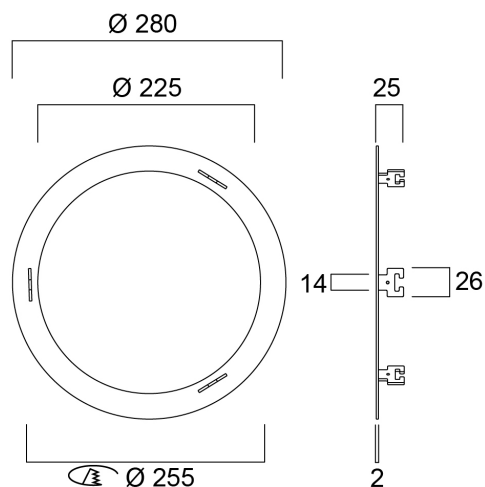

Sovituskehys: valaisimen upotusaukko 225 mm, soveltuu 255-270 mm upotusaukkoon, kehyksen halkaisija 280 mm

PRO

Tuotenro: 0030464

SYLVANIA

Adapting ring is suitable for the fixture of 225mm cut out. When put together, it can be used in a new cut out of 255mm- max 270mm. Outer ring of 280mm dia. RAL9010.

Tekniset ominaisuudet

Mitat (mm)

Valonjakotiedostot

Sovituskehys: valaisimen upotusaukko 225 mm, soveltuu 255-270 mm upotusaukkoon, kehyksen halkaisija 280 mm

Perustiedot

Tuotenro: 0030464	Sovituskehys: valaisimen upotusaukko 225 mm, soveltuu 255- 270 mm upotusaukkoon, kehyksen halkaisija 280 mm
Tuotenimi	
Teknologia	Non - Electrical Device
Lisätarvikkeen tyyppi	Muu
Asennus	Uppoasennus kattopintaan
Käyttökohteet	Opetustilat, Hotellit ja ravintolat, Toimistot, Myymälät
ETIM-luokka	EC002557
Sähkönumero FI	4278415
Takuu	3 vuotta

Rakennetiedot

Rungon väri	
IP-luokka	IP20
IK-luokka	IK02
Korkeus (mm)	25
Tuotteen halkaisija (mm)	280
Paino (kg)	0.374

Pakkaustiedot

EAN-koodi	5410288304649
Yksittäispakkauksen pituus / korkeus (cm)	29.7
Yksittäispakkauksen leveys (cm)	4.5
Yksittäispakkauksen syvyys (cm)	29.2
DUN14 (tukkupakkaus 1)	15410288304646
Kappalemäärä tukkupakkaus 2	20
Tukkupakkaus 2 pituus / korkeus (cm)	61.0
Tukkupakkaus 2 leveys (cm)	24.5
Tukkupakkaus 2 syvyys (cm)	60.5