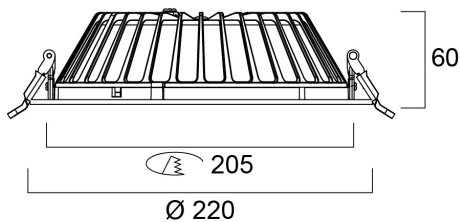

Tekniset ominaisuudet

Mitat (mm)