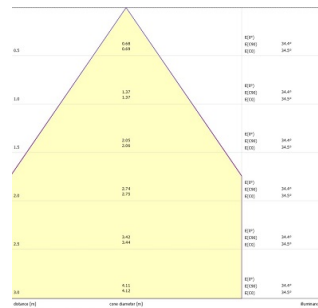

Tekniset ominaisuudet

Mitat (mm)

Valonjakotiedostot

Insaver 225 24W 2950lm 3000K UGR19 valkoinen

Tuotenro: 0030506

SYLVANIA

Perustiedot

Tuotenimi	Insaver 225 24W 2950lm 3000K UGR19 valkoinen
Teknologia	LED
Kanta	N/A
Runko	Alumiini
Asennus	Uppoasennus kattopintaan
Sisäänrakennettu läsnäolotunnistin	NONE
Käyttökohteet	Hotellit ja ravintolat, Toimistot, Myymälät
Käyttölämpötila-alue (°C)	-20°C...+40°C
Yhteensopiva virtuaaliavustajien kanssa	N/A
ETIM-luokka	EC001744
Sähkönumero FI	4278532
Takuu	5 vuotta

Optiset tiedot

Valaisimen valovirta (lm)	2950
Valotehokkuus (lm/W)	123
Väriämpötila (K)	3000
Valon väri	Lämmin valkoinen
Värintoistoindeksi (CRI)	80
Valon värin vaihtelu (SDCM)	SDCM3
Avauskulma (°)	70
Valonjaon tyyppi	Symmetrinen
Häikäisyn rajoittaminen (UGR)	< 19
Fotobiologinen riskiluokka	RG1