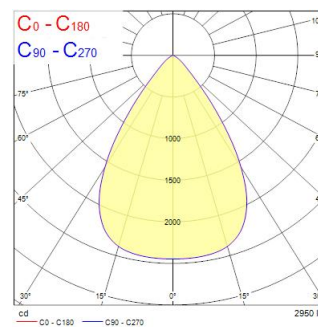

Tekniset ominaisuudet

Mitat (mm)

Valonjakotiedostot

Insaver 225 24W 2950lm 3000K UGR19 valkoinen

Tuotenro: 0030506

SYLVANIA

Perustiedot

Tuotenimi	Insaver 225 24W 2950lm 3000K UGR19 valkoinen
Teknologia	LED
Kanta	N/A
Runko	Alumiini
Asennus	Uppoasennus kattopintaan
Sisäänrakennettu läsnäolotunnistin	NONE
Käyttökohteet	Hotellit ja ravintolat, Toimistot, Myymälät
Käyttölämpötila-alue (°C)	-20°C...+40°C
Yhteensopiva virtuaaliavustajien kanssa	N/A
ETIM-luokka	EC001744
Sähkönumero FI	4278532
Takuu	5 vuotta

Optiset tiedot

Valaisimen valovirta (lm)	2950
Valotehokkuus (lm/W)	123
Väriämpötila (K)	3000
Valon väri	Lämmin valkoinen
Värintoistoindeksi (CRI)	80
Valon värin vaihtelu (SDCM)	SDCM3
Avauskulma (°)	70
Valonjaon tyyppi	Symmetrinen
Häikäisyn rajoittaminen (UGR)	< 19
Fotobiologinen riskiluokka	RG1