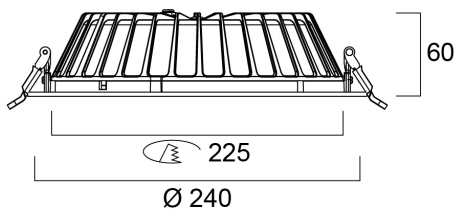

Tekniset ominaisuudet

Mitat (mm)

Valonjakotiedostot

Insaver 225 24W 2950lm 3000K UGR19 valkoinen

Tuotenro: 0030506

SYLVANIA

Perustiedot

Tuotenimi	Insaver 225 24W 2950lm 3000K UGR19 valkoinen
Teknologia	LED
Kanta	N/A
Runko	Alumiini
Asennus	Uppoasennus kattopintaan
Sisäänrakennettu läsnäolotunnistin	NONE
Käyttökohteet	Hotellit ja ravintolat, Toimistot, Myymälät
Käyttölämpötila-alue (°C)	-20°C...+40°C
Yhteensopiva virtuaaliavustajien kanssa	N/A
ETIM-luokka	EC001744
Sähkönumero FI	4278532
Takuu	5 vuotta

Pakkaustiedot

EAN-koodi	5410288305066
Yksittäispakkauksen pituus / korkeus (cm)	25.5
Yksittäispakkauksen leveys (cm)	25.5
Yksittäispakkauksen syvyys (cm)	8.5
DUN14 (tukkupakkaus 1)	15410288305063
Kappalemäärä tukkupakkaus 2	12
Tukkupakkaus 2 pituus / korkeus (cm)	52.5
Tukkupakkaus 2 leveys (cm)	52.5
Tukkupakkaus 2 syvyys (cm)	27.5