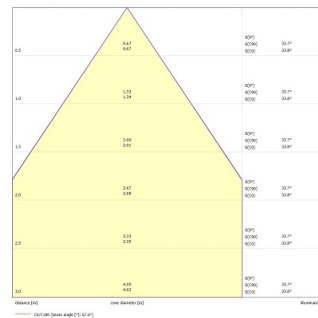

Insaver 200 Square 20W 2350lm 3000K UGR19 valkoinen

Tuotenro: 0030512

SYLVANIA

PROTM

Insaver is a ceiling recessed LED downlight (IP54 from the front), Die-cast aluminium body, loop in loop out connector for quick installation, Non dimmable LED driver, 20W; 2350lm; 118lm/W; 3000K; UGR <19 with shallow product depth 65mm. Meets TP(a) requirements.

Tekniset ominaisuudet

Mitat (mm)

Valonjakotiedostot

Insaver 200 Square 20W 2350lm 3000K UGR19 valkoinen

Tuotenro: 0030512

SYLVANIA

Perustiedot

Tuotenimi	Insaver 200 Square 20W 2350lm 3000K UGR19 valkoinen
Teknologia	LED
Kanta	N/A
Runko	Alumiini
Asennus	Uppoasennus kattopintaan
Sisäänrakennettu läsnäolotunnistin	NONE
Käyttökohteet	Hotellit ja ravintolat, Toimistot, Myymälät
Käyttölämpötila-alue (°C)	-20°C...+40°C
Yhteensopiva virtuaaliavustajien kanssa	N/A
ETIM-luokka	EC001744
Sähkönumero FI	4278541
Takuu	5 vuotta

Optiset tiedot

Valaisimen valovirta (lm)	2350
Valotehokkuus (lm/W)	118
Väriämpötila (K)	3000
Valon väri	Lämmin valkoinen
Värintoistoindeksi (CRI)	80
Valon värin vaihtelu (SDCM)	SDCM3
Avauskulma (°)	70
Valonjaon tyyppi	Symmetrinen
Häikäisyn rajoittaminen (UGR)	< 19
Fotobiologinen riskiluokka	RG1