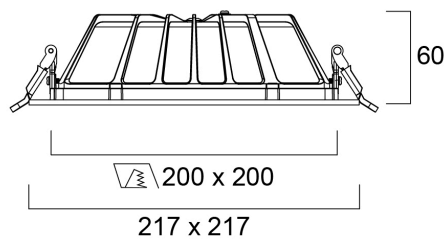

Insaver 200 Square 20W 2350lm 3000K UGR19 valkoinen

Tuotenro: 0030512

SYLVANIA

PROTM

Insaver is a ceiling recessed LED downlight (IP54 from the front), Die-cast aluminium body, loop in loop out connector for quick installation, Non dimmable LED driver, 20W; 2350lm; 118lm/W; 3000K; UGR <19 with shallow product depth 65mm. Meets TP(a) requirements.

Tekniset ominaisuudet

Mitat (mm)

Valonjakotiedostot

Insaver 200 Square 20W 2350lm 3000K UGR19 valkoinen

Tuotenro: 0030512

SYLVANIA

Perustiedot

Tuotenimi	Insaver 200 Square 20W 2350lm 3000K UGR19 valkoinen
Teknologia	LED
Kanta	N/A
Runko	Alumiini
Asennus	Uppoasennus kattopintaan
Sisäänrakennettu läsnäolotunnistin	NONE
Käyttökohteet	Hotellit ja ravintolat, Toimistot, Myymälät
Käyttölämpötila-alue (°C)	-20°C...+40°C
Yhteensopiva virtuaaliavustajien kanssa	N/A
ETIM-luokka	EC001744
Sähkönumero FI	4278541
Takuu	5 vuotta

Pakkaustiedot

EAN-koodi	5410288305127
Yksittäispakkauksen pituus / korkeus (cm)	25.0
Yksittäispakkauksen leveys (cm)	25.0
Yksittäispakkauksen syvyys (cm)	8.0
DUN14 (tukkupakkaus 1)	15410288305124
Kappalemäärä tukkupakkaus 2	12
Tukkupakkaus 2 pituus / korkeus (cm)	51.5
Tukkupakkaus 2 leveys (cm)	51.5
Tukkupakkaus 2 syvyys (cm)	26.0
Turvallisuustiedot	
Hehkulankatesti (°C)	850
Käyttölämpötila	-20-40