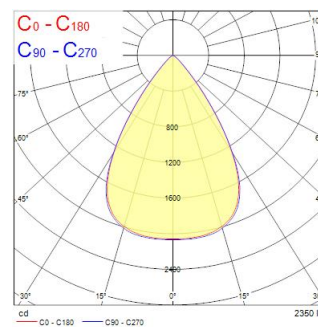

Tekniset ominaisuudet

Mitat (mm)

Valonjakotiedostot

Insaver 200 Square 20W 2350lm 3000K UGR19 valkoinen

Tuotenro: 0030512

SYLVANIA

Perustiedot

Tuotenimi	Insaver 200 Square 20W 2350lm 3000K UGR19 valkoinen
Teknologia	LED
Kanta	N/A
Runko	Alumiini
Asennus	Uppoasennus kattopintaan
Sisäänrakennettu läsnäolotunnistin	NONE
Käyttökohteet	Hotellit ja ravintolat, Toimistot, Myymälät
Käyttölämpötila-alue (°C)	-20°C...+40°C
Yhteensopiva virtuaaliavustajien kanssa	N/A
ETIM-luokka	EC001744
Sähkönumero FI	4278541
Takuu	5 vuotta

Optiset tiedot

Valaisimen valovirta (lm)	2350
Valotehokkuus (lm/W)	118
Väriämpötila (K)	3000
Valon väri	Lämmin valkoinen
Värintoistoindeksi (CRI)	80
Valon värin vaihtelu (SDCM)	SDCM3
Avauskulma (°)	70
Valonjaon tyyppi	Symmetrinen
Häikäisyn rajoittaminen (UGR)	< 19
Fotobiologinen riskiluokka	RG1