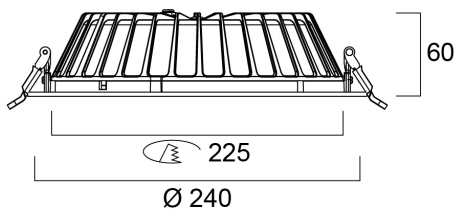

Tekniset ominaisuudet

Mitat (mm)