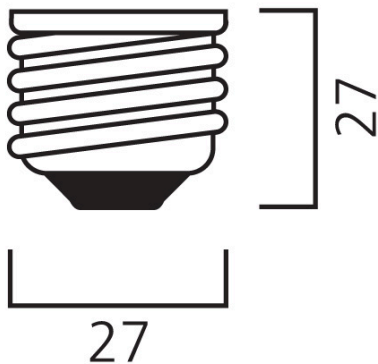

ToLEDo Performer Retro E 4000LM E27 830 SL

Tuotenro: 0030634

SYLVANIA

The ToLEDo Performer E-Series is a direct retrofit solution to replace high-pressure mercury vapour lamps. Dual operating mode – compatible with HPMV magnetic ballast and direct mains AC 200-240V. 25,000 hours average rated life. Ideal product for factories, warehouses, industries, street lighting, post-top lighting and more. Similar look and feel to conventional HID lamps. IP65 design suitable for outdoor applications with IP rated base caps, as well as indoor applications. Available in 3000K and 4000K. Delivering instant saving with a low initial investment.

Tekniset ominaisuudet

Mitat (mm)

E27

Valonjakotiedostot

ToLEDo Performer Retro E 4000LM E27 830 SL

Tuotenro: 0030634

SYLVANIA

Perustiedot

Tuotenro: 0030634

SYLVANIA

Pakkaustiedot

EAN-koodi	5410288306346
Yksittäispakkauksen pituus / korkeus (cm)	11.2
Yksittäispakkauksen leveys (cm)	11.2
Yksittäispakkauksen syvyys (cm)	27.0
DUN14 (tukkupakkaus 1)	15410288306343
Kappalemäärä tukkupakkaus 2	6
Tukkupakkaus 2 pituus / korkeus (cm)	35.0
Tukkupakkaus 2 leveys (cm)	23.5
Tukkupakkaus 2 syvyys (cm)	28.0