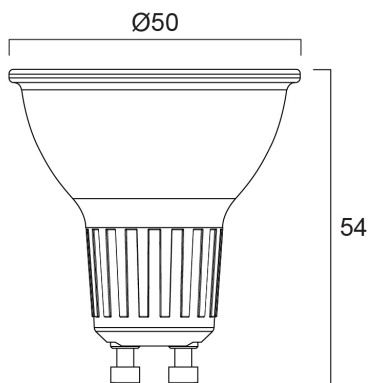

REFLED SUPERIA RETRO ES50 V5 345LM DIM 930 36 SL5

Tuotenro: 0030723

SYLVANIA

Premium performance professional LED GU10 range with the same look and feel of traditional halogen GU10 lamp. Recreates backlight effect similar to halogen dichroic lamps. Full glass design - means no colours clashing between lamp and fixture. Very long lifetime of up to 25,000 hours. COOLFIT functionality – ensures overheat and over temperature protection. High switching cycles: >100,000. High colour rendering: CRI90. Dimmable. Warranty: 5 Years

Tekniset ominaisuudet

Mitat (mm)

Valonjakotiedostot

REFLED SUPERIA RETRO ES50 V5 345LM DIM 930 36 SL5

Tuotenro: 0030723

SYLVANIA

Perustiedot

Tuotenimi	REFLED SUPERIA RETRO ES50 V5 345LM DIM 930 36 SL5
Teknologia	LED
Lampun muoto	Heijastin
Kanta	GU10
Lampun pintakäsittely	Fresnel-linssi
Built in presence detector	NONE
Valaisinluokka	Avoin
Käyttökohteet	Opetustilat, Hotellit ja ravintolat, Museot ja galleriat, Toimistot, Aluevalaistus, Myymälät
Käyttölämpötila-alue (°C)	-20°C...+50°C
Virtual assistant compatibility	N/A
ETIM-luokka	EC001959
Takuu	5 vuotta

Elinikätiedot

Elinikä - L70 B50	25000
-------------------	-------

Rakennetiedot

Rungon väri	Läpinäkyvä
IP-luokka	IP20
Korkeus (mm)	54
Tuotteen halkaisija (mm)	50
Paino (kg)	0.19

REFLED SUPERIA RETRO ES50 V5 345LM DIM 930 36 SL5

Tuotenro: 0030723

SYLVANIA

Pakkaustiedot

EAN-koodi	5410288307237
Yksittäispakkauksen pituus / korkeus (cm)	19.5
Yksittäispakkauksen leveys (cm)	5.0
Yksittäispakkauksen syvyys (cm)	8.1
DUN14 (tukkupakkaus 1)	15410288307234
Kappalemäärä tukkupakkaus 2	6
Tukkupakkaus 2 pituus / korkeus (cm)	32.3
Tukkupakkaus 2 leveys (cm)	20.2
Tukkupakkaus 2 syvyys (cm)	9.2