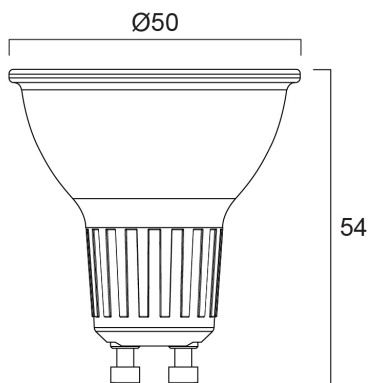

REFLED SUPERIA RETRO ES50 V5 360LM DIM 940 36 SL5

Tuotenro: 0030725

SYLVANIA

Premium performance professional LED GU10 range with the same look and feel of traditional halogen GU10 lamp. Recreates backlight effect similar to halogen dichroic lamps. Full glass design - means no colours clashing between lamp and fixture. Very long lifetime of up to 25,000 hours. COOLFIT functionality – ensures overheat and over temperature protection. High switching cycles: >100,000. High colour rendering: CRI90. Dimmable. Warranty: 5 Years

Tekniset ominaisuudet

Mitat (mm)

Valonjakotiedostot

REFLED SUPERIA RETRO ES50 V5 360LM DIM 940 36 SL5

Tuotenro: 0030725

SYLVANIA

Perustiedot

Tuotenimi	REFLED SUPERIA RETRO ES50 V5 360LM DIM 940 36 SL5
Teknologia	LED
Lampun muoto	Heijastin
Kanta	GU10
Lampun pintakäsittely	Fresnel-linssi
Built in presence detector	NONE
Valaisinluokka	Avoin
Käyttökohteet	Opetustilat, Hotellit ja ravintolat, Museot ja galleriat, Toimistot, Aluevalaistus, Myymälät
Käyttölämpötila-alue (°C)	-20°C...+50°C
Virtual assistant compatibility	N/A
ETIM-luokka	EC001959
Takuu	5 vuotta

Elinikätiedot

Elinikä - L70 B50	25000
-------------------	-------

Rakennetiedot

Rungon väri	Läpinäkyvä
IP-luokka	IP20
Korkeus (mm)	54
Tuotteen halkaisija (mm)	50
Paino (kg)	0.19

REFLED SUPERIA RETRO ES50 V5 360LM DIM 940 36 SL5

Tuotenro: 0030725

SYLVANIA

Pakkaustiedot

EAN-koodi	5410288307251
Yksittäispakkauksen pituus / korkeus (cm)	19.5
Yksittäispakkauksen leveys (cm)	5.0
Yksittäispakkauksen syvyys (cm)	8.1
DUN14 (tukkupakkaus 1)	15410288307258
Kappalemäärä tukkupakkaus 2	6
Tukkupakkaus 2 pituus / korkeus (cm)	32.3
Tukkupakkaus 2 leveys (cm)	20.2
Tukkupakkaus 2 syvyys (cm)	9.2