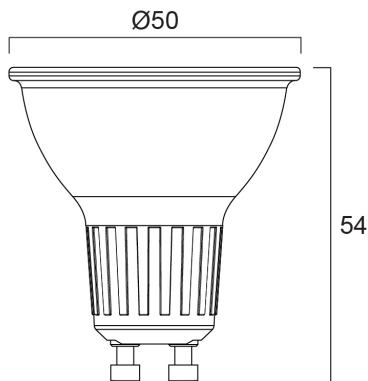

REFLED SUPERIA RETRO ES50 V5 475LM DIM 940 36 SL5

Tuotenro: 0030731

SYLVANIA

Premium performance professional LED GU10 range with the same look and feel of traditional halogen GU10 lamp. Recreates backlight effect similar to halogen dichroic lamps. Full glass design - means no colours clashing between lamp and fixture. Very long lifetime of up to 25,000 hours. COOLFIT functionality – ensures overheat and over temperature protection. High switching cycles: >100,000. High colour rendering: CRI90. Dimmable. Warranty: 5 Years

Tekniset ominaisuudet

Mitat (mm)

Valonjakotiedostot

REFLED SUPERIA RETRO ES50 V5 475LM DIM 940 36 SL5

Tuotenro: 0030731

SYLVANIA

Perustiedot

Tuotenimi	REFLED SUPERIA RETRO ES50 V5 475LM DIM 940 36 SL5
Teknologia	LED
Lampun muoto	Heijastin
Kanta	GU10
Lampun pintakäsittely	Fresnel-linssi
Built in presence detector	NONE
Valaisinluokka	Avoin
Käyttökohteet	Opetustilat, Hotellit ja ravintolat, Museot ja galleriat, Toimistot, Aluevalaistus, Myymälät
Käyttölämpötila-alue (°C)	-20°C...+50°C
Virtual assistant compatibility	N/A
ETIM-luokka	EC001959
Takuu	5 vuotta

Elinikätiedot

Elinikä - L70 B50	25000
-------------------	-------

Rakennetiedot

Rungon väri	Läpinäkyvä
IP-luokka	IP20
Korkeus (mm)	54
Tuotteen halkaisija (mm)	50
Paino (kg)	0.19

REFLED SUPERIA RETRO ES50 V5 475LM DIM 940 36 SL5

Tuotenro: 0030731

SYLVANIA

Pakkaustiedot

EAN-koodi	5410288307312
Yksittäispakkauksen pituus / korkeus (cm)	19.5
Yksittäispakkauksen leveys (cm)	5.0
Yksittäispakkauksen syvyys (cm)	8.1
DUN14 (tukkupakkaus 1)	15410288307319
Kappalemäärä tukkupakkaus 2	6
Tukkupakkaus 2 pituus / korkeus (cm)	32.3
Tukkupakkaus 2 leveys (cm)	20.2
Tukkupakkaus 2 syvyys (cm)	9.2