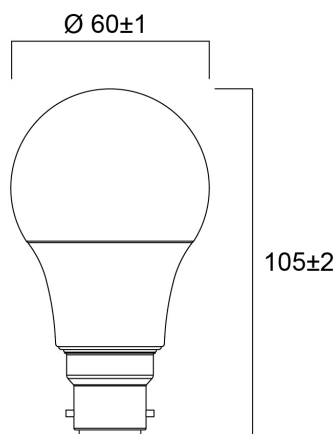

### Mitat (mm)

## Rakennetiedot

Rungon väri	Valkoinen
IP-luokka	IP20
Korkeus (mm)	105
Tuotteen halkaisija (mm)	60
Paino (kg)	0.022