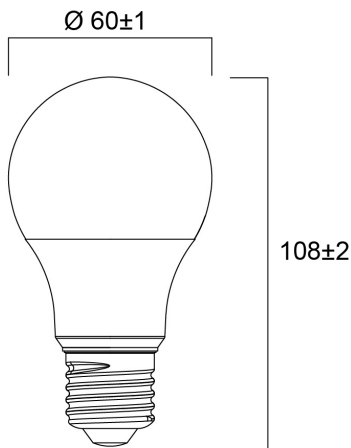

### Mitat (mm)

## Rakennetiedot

Rungon väri	Valkoinen
IP-luokka	IP20
Korkeus (mm)	107
Tuotteen halkaisija (mm)	60
Paino (kg)	0.02