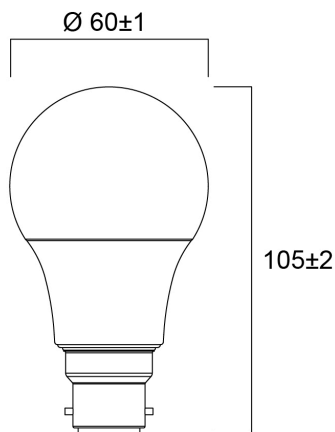

Tekniset ominaisuudet

Mitat (mm)

Valonjakotiedostot

ToLEDo GLS 806LM 827 B22 SL

Tuotenro: 0030835

SYLVANIA

Perustiedot

Tuotenimi	ToLEDo GLS 806LM 827 B22 SL
Teknologia	LED
Lampun muoto	Päärynämuoto
Kanta	B22
Lampun pintakäsittely	Opaali
Sisäänrakennettu läsnäolotunnistin	NONE
Valaisinluokka	Avoim
Käyttökohteet	Hotellit ja ravintolat, Aluevalaistus
Käyttölämpötila-alue (°C)	-20°C...+40°C
Yhteensopiva virtuaaliavustajien kanssa	N/A
ETIM-luokka	EC001959
Takuu	3 vuotta

Tuotenro: 0030835

SYLVANIA

Pakkaustiedot

EAN-koodi	5410288308357
Yksittäispakkauksen pituus / korkeus (cm)	6.0
Yksittäispakkauksen leveys (cm)	6.0
Yksittäispakkauksen syvyys (cm)	11.2
DUN14 (tukkupakkaus 1)	15410288308354
Kappalemäärä tukkupakkaus 2	6
Tukkupakkaus 2 pituus / korkeus (cm)	18.8
Tukkupakkaus 2 leveys (cm)	12.7
Tukkupakkaus 2 syvyys (cm)	12.5