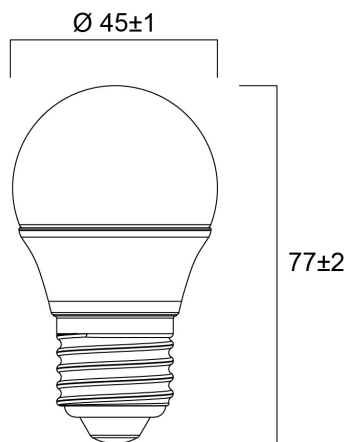

Tekniset ominaisuudet

Mitat (mm)

Valonjakotiedostot

ToLEDo BALL 470LM 827 E14 SL

Tuotenro: 0030863

SYLVANIA

Perustiedot

Tuotenimi	ToLEDo BALL 470LM 827 E14 SL
Teknologia	LED
Lampun muoto	Päärynämuoto
Kanta	E14
Lampun pintakäsittely	Opaali
Built in presence detector	NONE
Valaisinluokka	Avoim
Käyttökohteet	Hotellit ja ravintolat, Aluevalaistus
Virtual assistant compatibility	N/A
ETIM-luokka	EC001959
Sähkönumero FI	4741282
Takuu	3 vuotta

Tuotenro: 0030863

SYLVANIA

Pakkaustiedot

EAN-koodi	5410288308630
Yksittäispakkauksen pituus / korkeus (cm)	5.0
Yksittäispakkauksen leveys (cm)	5.0
Yksittäispakkauksen syvyys (cm)	9.5
DUN14 (tukkupakkaus 1)	15410288308637
Kappalemäärä tukkupakkaus 2	6
Tukkupakkaus 2 pituus / korkeus (cm)	15.8
Tukkupakkaus 2 leveys (cm)	10.7
Tukkupakkaus 2 syvyys (cm)	10.7