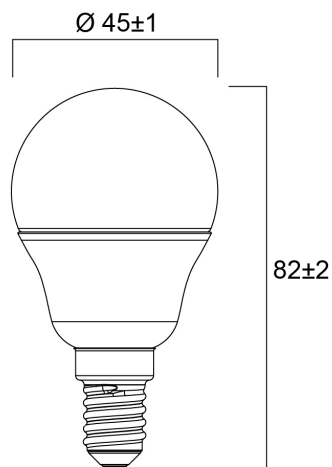

Tekniset ominaisuudet

Mitat (mm)

Valonjakotiedostot

ToLEDo BALL 470LM 840 E14 SL

Tuotenro: 0030867

SYLVANIA

Perustiedot

Tuotenimi	ToLEDo BALL 470LM 840 E14 SL
Teknologia	LED
Lampun muoto	Päärynämuoto
Kanta	E14
Lampun pintakäsittely	Opaali
Built in presence detector	NONE
Valaisinluokka	Avoim
Käyttökohteet	Hotellit ja ravintolat, Aluevalaistus
Virtual assistant compatibility	N/A
ETIM-luokka	EC001959
Sähkönumero FI	4741284
Takuu	3 vuotta

Tuotenro: 0030867

SYLVANIA

Pakkaustiedot

EAN-koodi	5410288308678
Yksittäispakkauksen pituus / korkeus (cm)	5.0
Yksittäispakkauksen leveys (cm)	5.0
Yksittäispakkauksen syvyys (cm)	9.5
DUN14 (tukkupakkaus 1)	15410288308675
Kappalemäärä tukkupakkaus 2	6
Tukkupakkaus 2 pituus / korkeus (cm)	15.8
Tukkupakkaus 2 leveys (cm)	10.7
Tukkupakkaus 2 syvyys (cm)	10.7