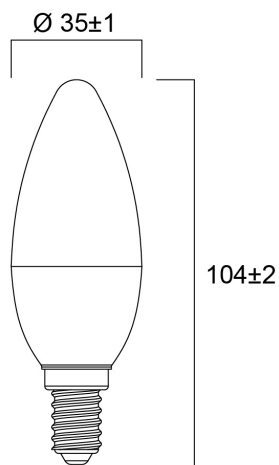

Tekniset ominaisuudet

Mitat (mm)

Valonjakotiedostot

ToLEDo CANDLE 250LM 840 E14 SL

Tuotenro: 0030882

SYLVANIA

Perustiedot

Tuotenimi	ToLEDo CANDLE 250LM 840 E14 SL
Teknologia	LED
Lampun muoto	Kynttilä
Kanta	E14
Lampun pintakäsittely	Opaali
Built in presence detector	NONE
Valaisinluokka	Avoim
Käyttökohteet	Hotellit ja ravintolat, Aluevalaistus
Virtual assistant compatibility	N/A
ETIM-luokka	EC001959
Sähkönumero FI	4741289
Takuu	3 vuotta

Elinikätiedot

Elinikä - L70 B50	15000
-------------------	-------

Rakennetiedot

Rungon väri	Valkoinen
IP-luokka	IP20
Korkeus (mm)	102
Tuotteen halkaisija (mm)	35
Paino (kg)	0.016

ToLED_o CANDLE 250LM 840 E14 SL

Tuotenro: 0030882

SYLVANIA

Pakkaustiedot

EAN-koodi	5410288308821
Yksittäispakkauksen pituus / korkeus (cm)	4.5
Yksittäispakkauksen leveys (cm)	4.5
Yksittäispakkauksen syvyys (cm)	11.0
DUN14 (tukkupakkaus 1)	15410288308828
Kappalemäärä tukkupakkaus 2	6
Tukkupakkaus 2 pituus / korkeus (cm)	14.3
Tukkupakkaus 2 leveys (cm)	9.7
Tukkupakkaus 2 syvyys (cm)	12.2