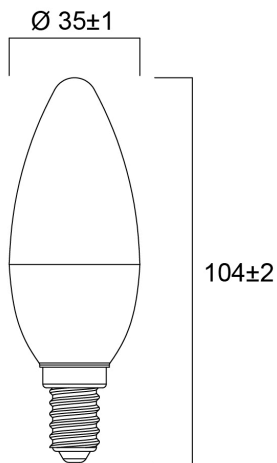

Tekniset ominaisuudet

Mitat (mm)

Valonjakotiedostot

ToLEDo CANDLE 250LM 865 E14 SL

Tuotenro: 0030883

SYLVANIA

Perustiedot

Tuotenimi	ToLEDo CANDLE 250LM 865 E14 SL
Teknologia	LED
Lampun muoto	Kynttilä
Kanta	E14
Lampun pintakäsittely	Opaali
Built in presence detector	NONE
Valaisinluokka	Avoim
Käyttökohteet	Hotellit ja ravintolat, Aluevalaistus
Virtual assistant compatibility	N/A
ETIM-luokka	EC001959
Sähkönumero FI	4741290
Takuu	3 vuotta

Elinikätiedot

Elinikä - L70 B50	15000
-------------------	-------

Rakennetiedot

Rungon väri	Valkoinen
IP-luokka	IP20
Korkeus (mm)	102
Tuotteen halkaisija (mm)	35
Paino (kg)	0.016

ToLED_o CANDLE 250LM 865 E14 SL

Tuotenro: 0030883

SYLVANIA

Pakkaustiedot

EAN-koodi	5410288308838
Yksittäispakkauksen pituus / korkeus (cm)	4.5
Yksittäispakkauksen leveys (cm)	4.5
Yksittäispakkauksen syvyys (cm)	11.0
DUN14 (tukkupakkaus 1)	15410288308835
Kappalemäärä tukkupakkaus 2	6
Tukkupakkaus 2 pituus / korkeus (cm)	14.3
Tukkupakkaus 2 leveys (cm)	9.7
Tukkupakkaus 2 syvyys (cm)	12.2