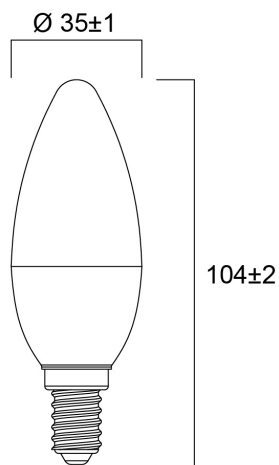

ToLEDo CANDLE 470LM 827 E14 SL

Tuotenro: 0030884

SYLVANIA

Compact and elegant design. Suitable replacement for halogen, incandescent and compact fluorescent lamps. Instant light at the flick of a switch. Uniform light distribution. Good colour rendering (CRI 80). Perfect for hotels, restaurants, lobbies, corridors, stairwells, reception areas. Lower maintenance costs. 15,000 hours average rated life.

Tekniset ominaisuudet

Mitat (mm)

Valonjakotiedostot

ToLEDo CANDLE 470LM 827 E14 SL

Tuotenro: 0030884

SYLVANIA

Perustiedot

Tuotenimi	ToLEDo CANDLE 470LM 827 E14 SL
Teknologia	LED
Lampun muoto	Kynttilä
Kanta	E14
Lampun pintakäsittely	Opaali
Built in presence detector	NONE
Valaisinluokka	Avoim
Käyttökohteet	Hotellit ja ravintolat, Aluevalaistus
Virtual assistant compatibility	N/A
ETIM-luokka	EC001959
Sähkönumero FI	4741291
Takuu	3 vuotta

Elinikätiedot

Elinikä - L70 B50	15000
-------------------	-------

Rakennetiedot

Rungon väri	Valkoinen
IP-luokka	IP20
Korkeus (mm)	102
Tuotteen halkaisija (mm)	35
Paino (kg)	0.016

ToLED_o CANDLE 470LM 827 E14 SL

Tuotenro: 0030884

SYLVANIA

Pakkaustiedot

EAN-koodi	5410288308845
Yksittäispakkauksen pituus / korkeus (cm)	4.5
Yksittäispakkauksen leveys (cm)	4.5
Yksittäispakkauksen syvyys (cm)	11.0
DUN14 (tukkupakkaus 1)	15410288308842
Kappalemäärä tukkupakkaus 2	6
Tukkupakkaus 2 pituus / korkeus (cm)	14.3
Tukkupakkaus 2 leveys (cm)	9.7
Tukkupakkaus 2 syvyys (cm)	12.2