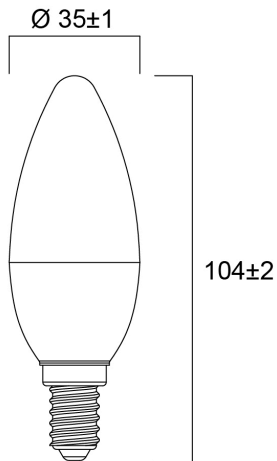

### Mitat (mm)

## Rakennetiedot

Rungon väri	Valkoinen
IP-luokka	IP20
Korkeus (mm)	102
Tuotteen halkaisija (mm)	35
Paino (kg)	0.064