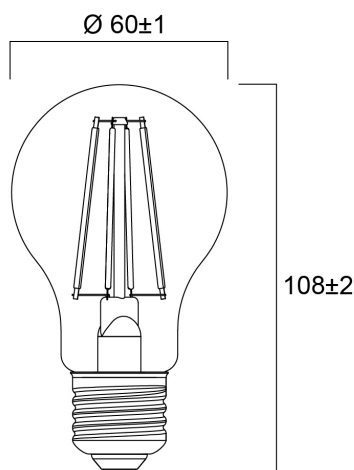

ToLEDo RT GLS V5 ST DIM 1055LM 827 E27 SL3

Tuotenro: 0030989

SYLVANIA

Perfect for decorative and general lighting applications and creates a warm ambiance similar to traditional lamps
Same look, size and functionality as incandescent lamps
Omni-directional light distribution
Suitable replacement for incandescent and halogen lamps
Gives same sparkling light effect as incandescent lamp
Dimensionally identical to incandescent lamps - fits all fixtures
Environment friendly - no mercury and lower CO2 emissions
Dimmable with approved dimmers

Tekniset ominaisuudet

Mitat (mm)

Valonjakotiedostot

ToLEDo RT GLS V5 ST DIM 1055LM 827 E27 SL3

Tuotenro: 0030989

SYLVANIA

Perustiedot

Tuotenimi	ToLEDo RT GLS V5 ST DIM 1055LM 827 E27 SL3
Teknologia	LED
Teho (W)	9
Lampun muoto	Päärynämuoto
Kanta	E27
Lampun pintakäsittely	Opaali
Built in presence detector	NONE
Valaisinluokka	Avoin
Käyttökohteet	Hotellit ja ravintolat, Aluevalaistus
Käyttölämpötila-alue (°C)	-10°C...+45°C
Käyttölämpötila Tq (°C)	25
Virtual assistant compatibility	N/A
ETIM-luokka	EC001959
Takuu	3 vuotta

Elinikätiedot

Elinikä - L70 B50	15000
Keskimääräinen elinikä (h)	15000
Polttoikä (h) - L70/B50	15000

Rakennetiedot

Rungon väri	Valkoinen
IP-luokka	IP20
Pituus (mm)	108
Tuotteen halkaisija (mm)	60
Paino (kg)	0.108