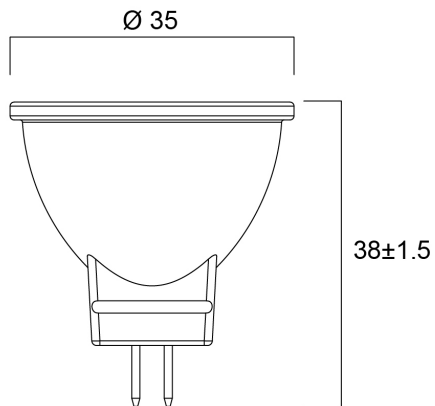

Tekniset ominaisuudet

Mitat (mm)