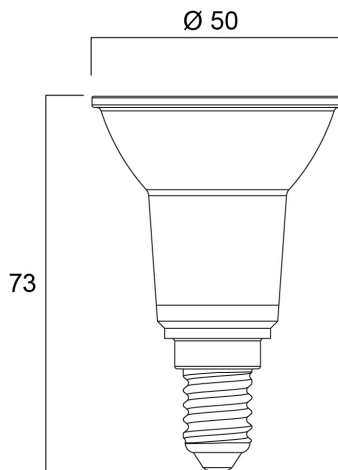

Tekniset ominaisuudet

Mitat (mm)

Valonjakotiedostot

RLD RT PAR16 V3 345LM 840 E14 36 SL

Tuotenro: 0031841

SYLVANIA

Perustiedot

Tuotenimi	RLD RT PAR16 V3 345LM 840 E14 36 SL
Teknologia	LED
Teho (W)	3.6
Lampun muoto	Heijastin
Kanta	E14
Lampun pintakäsittely	Kirkas
Built in presence detector	NONE
Valaisinluokka	Avoin
Käyttökohteet	Hotellit ja ravintolat, Museot ja galleriat, Aluevalaistus, Myymälät
Käyttölämpötila-alue (°C)	-20°C...+40°C
Käyttölämpötila Tq (°C)	25
Virtual assistant compatibility	N/A
ETIM-luokka	EC001959
Sähkönumero FI	4741299
Takuu	3 vuotta