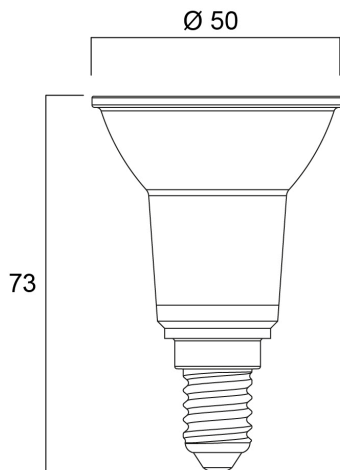

Tekniset ominaisuudet

Mitat (mm)

Valonjakotiedostot

RLD RT PAR16 V3 345LM 865 E14 36 SL

Tuotenro: 0031842

SYLVANIA

Perustiedot

Tuotenimi	RLD RT PAR16 V3 345LM 865 E14 36 SL
Teknologia	LED
Teho (W)	3.6
Lampun muoto	Heijastin
Kanta	E14
Lampun pintakäsittely	Kirkas
Built in presence detector	NONE
Valaisinluokka	Avoin
Käyttökohteet	Hotellit ja ravintolat, Museot ja galleriat, Aluevalaistus, Myymälät
Käyttölämpötila-alue (°C)	-20°C...+40°C
Käyttölämpötila Tq (°C)	25
Virtual assistant compatibility	N/A
ETIM-luokka	EC001959
Sähkönumero FI	4741300
Takuu	3 vuotta