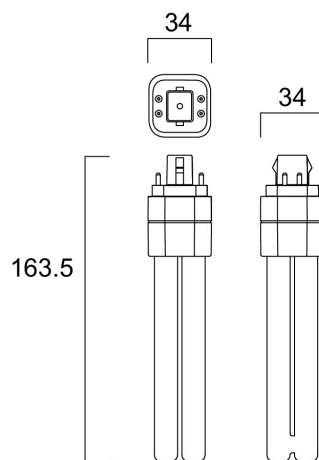

Tekniset ominaisuudet

Mitat (mm)

Valonjakotiedostot

TOLEDO LYNX DE 1000LM G24Q 830 SL

Tuotenro: 0031855

SYLVANIA

Perustiedot

Tuotenimi	TOLEDO LYNX DE 1000LM G24Q 830 SL
Teknologia	LED
Lampun muoto	U-muoto
Kanta	G24q-3
Lampun pintakäsittely	Opaali
Built in presence detector	NONE
Käyttökohteet	Hotellit ja ravintolat, Logistiikka ja teollisuus, Aluevalaistus
Käyttölämpötila-alue (°C)	-20°C...+45°C
Virtual assistant compatibility	N/A
ETIM-luokka	EC001959
Sähkönumero FI	4941375
Takuu	3 vuotta

Elinikätiedot

Elinikä - L70 B50	30000
-------------------	-------

Rakennetiedot

Rungon väri	Valkoinen
IP-luokka	IP20
Pituus (mm)	170
Leveys (mm)	34
Korkeus (mm)	34
Paino (kg)	0.07

TOLEDO LYNX DE 1000LM G24Q 830 SL

Tuotenro: 0031855

SYLVANIA

Pakkaustiedot

EAN-koodi	5410288318554
Yksittäispakkauksen pituus / korkeus (cm)	4.5
Yksittäispakkauksen leveys (cm)	3.8
Yksittäispakkauksen syvyys (cm)	17.5
DUN14 (tukkupakkaus 1)	15410288318551
Kappalemäärä tukkupakkaus 2	6
Tukkupakkaus 2 pituus / korkeus (cm)	14.9
Tukkupakkaus 2 leveys (cm)	8.8
Tukkupakkaus 2 syvyys (cm)	22.2