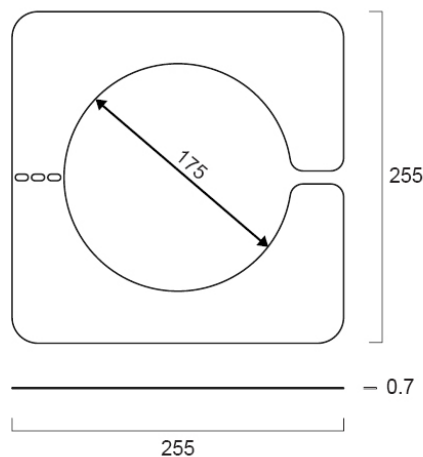

# Alasvalon tukilevy 175 mm asennusaukkoon

Tuotenro: 0038002

**SYLVANIA**

**PRO**<sup>TM</sup>

CE UK  
CA

REINFORCING PLATE 175

## Tekniset ominaisuudet

Mitat (mm)

Valonjakotiedostot

## Rakennetiedot

Rungon väri	RAL 9005 - Musta
Pituus (mm)	255
Leveys (mm)	255
Korkeus (mm)	0.7
Paino (kg)	0.233

## Pakkaustiedot

EAN-koodi	5410288380025
Yksittäispakkauksen pituus / korkeus (cm)	25.5
Yksittäispakkauksen leveys (cm)	25.5
Yksittäispakkauksen syvyys (cm)	0.7
DUN14 (tukkupakkaus 1)	15410288380022
Kappalemäärä tukkupakkaus 2	40
Tukkupakkaus 2 pituus / korkeus (cm)	27.5
Tukkupakkaus 2 leveys (cm)	27.5
Tukkupakkaus 2 syvyys (cm)	6.5