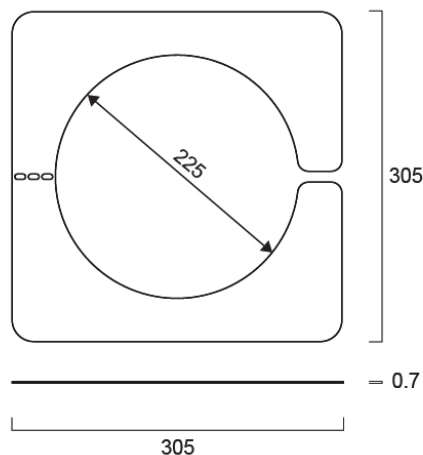

Alasvalon tukilevy 225 mm asennusaukkoon

Tuotenro: 0038004

SYLVANIA

PROTM

CE UK
CA

REINFORCING PLATE 225

Tekniset ominaisuudet

Mitat (mm)

Valonjakotiedostot

Alasvalon tukilevy 225 mm asennusaukkoon

Tuotenro: 0038004

SYLVANIA

Perustiedot

Tuotenimi	Alasvalon tukilevy 225 mm asennusaukkoon
Teknologia	Non - Electrical Device
Lisätarvikkeen tyyppi	Asennuslevy
Runko	Teräs
Käyttökohteet	Hotellit ja ravintolat, Toimistot, Myymälät
ETIM-luokka	EC002557
Sähkönumero FI	4279643
Takuu	3 vuotta

Sähköiset tiedot

Emergency type

Rakennetiedot

Rungon väri	RAL 9005 - Musta
Pituus (mm)	305
Leveys (mm)	305
Korkeus (mm)	0.7
Paino (kg)	0.275

Pakkaustiedot

EAN-koodi	5410288380049
Yksittäispakkauksen pituus / korkeus (cm)	30.5
Yksittäispakkauksen leveys (cm)	30.5
Yksittäispakkauksen syvyys (cm)	0.7
DUN14 (tukkupakkaus 1)	15410288380046
Kappalemäärä tukkupakkaus 2	30
Tukkupakkaus 2 pituus / korkeus (cm)	30.5
Tukkupakkaus 2 leveys (cm)	30.5
Tukkupakkaus 2 syvyys (cm)	5.5