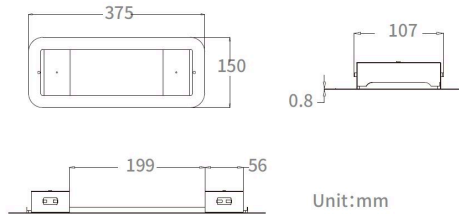

Mitat (mm)

Valonjakotiedostot

Perustiedot

| | |
|-----------------------|---|
| Tuotenimi | LIFESAFE PRO BULKHEAD IP65 RCSD MTG KIT |
| Teknologia | Non - Electrical Device |
| Lisätarvikkeen tyyppi | Asennus |
| Runko | PC polykarbonaatti |
| Asennus | Uppoasennus kattopintaan, Seinään upotettava |
| Käyttökohteet | Opetustilat, Hotellit ja ravintolat, Logistiikka ja teollisuus, Museot ja galleriat, Toimistot |
| ETIM-luokka | EC002557 |
| Takuu | 6 vuotta |

Sähköiset tiedot

Emergency type

Rakennetiedot

| | |
|-------------------|-----------|
| Rungon väri | Valkoinen |
| Pituus (mm) | 375 |
| Leveys (mm) | 150 |
| Korkeus (mm) | 57 |
| Paino (kg) | 0.48 |
| Upotussyvyys (mm) | 57 |

LIFESAFE PRO BULKHEAD IP65 RCSD MTG KIT

Tuotenro: 0038822

SYLVANIA

Pakkaustiedot

| | |
|---|----------------|
| EAN-koodi | 5410288388229 |
| Yksittäispakkauksen pituus / korkeus (cm) | 32.0 |
| Yksittäispakkauksen leveys (cm) | 20.0 |
| Yksittäispakkauksen syvyys (cm) | 11.0 |
| DUN14 (tukkupakkaus 1) | 05410288388229 |
| Kappalemäärä tukkupakkaus 2 | 1 |
| Tukkupakkaus 2 pituus / korkeus (cm) | 32.0 |
| Tukkupakkaus 2 leveys (cm) | 20.0 |
| Tukkupakkaus 2 syvyys (cm) | 11.0 |