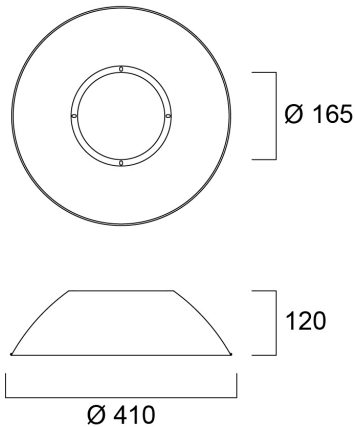

### Mitat (mm)

### Rakennetiedot

Rungon väri	Musta
Korkeus (mm)	119
Tuotteen halkaisija (mm)	410
Paino (kg)	0.369

## Pakkaustiedot

EAN-koodi	5410288393575
Yksittäispakkauksen pituus / korkeus (cm)	41.0
Yksittäispakkauksen leveys (cm)	41.0
Yksittäispakkauksen syvyys (cm)	12.0
DUN14 (tukkupakkaus 1)	15410288393572
Kappalemäärä tukkupakkaus 2	8
Tukkupakkaus 2 pituus / korkeus (cm)	43.0
Tukkupakkaus 2 leveys (cm)	43.0
Tukkupakkaus 2 syvyys (cm)	22.7