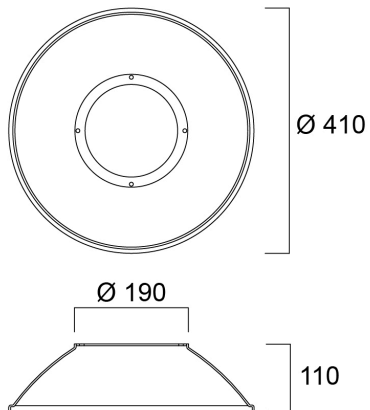

### Mitat (mm)

## Rakennetiedot

Korkeus (mm)	151
Tuotteen halkaisija (mm)	410
Paino (kg)	0.5

## Pakkaustiedot

EAN-koodi	5410288393582
Yksittäispakkauksen pituus / korkeus (cm)	41.0
Yksittäispakkauksen leveys (cm)	41.0
Yksittäispakkauksen syvyys (cm)	11.0
DUN14 (tukkupakkaus 1)	15410288393589
Kappalemäärä tukkupakkaus 2	8
Tukkupakkaus 2 pituus / korkeus (cm)	43.0
Tukkupakkaus 2 leveys (cm)	43.0
Tukkupakkaus 2 syvyys (cm)	22.7