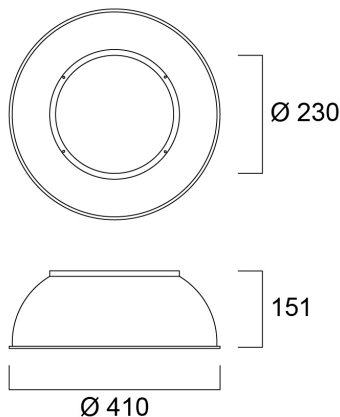

### Mitat (mm)

### Rakennetiedot

|                          |       |
|--------------------------|-------|
| Rungon väri              | Hopea |
| Korkeus (mm)             | 151   |
| Tuotteen halkaisija (mm) | 410   |
| Paino (kg)               | 0.395 |

## Pakkaustiedot

|   |                |
|---|----------------|
| EAN-koodi                                 | 5410288393599  |
| Yksittäispakkauksen pituus / korkeus (cm) | 41.0           |
| Yksittäispakkauksen leveys (cm)           | 41.0           |
| Yksittäispakkauksen syvyys (cm)           | 15.1           |
| DUN14 (tukkupakkaus 1)                    | 15410288393596 |
| Kappalemäärä tukkupakkaus 2               | 4              |
| Tukkupakkaus 2 pituus / korkeus (cm)      | 47.0           |
| Tukkupakkaus 2 leveys (cm)                | 47.0           |
| Tukkupakkaus 2 syvyys (cm)                | 36.7           |