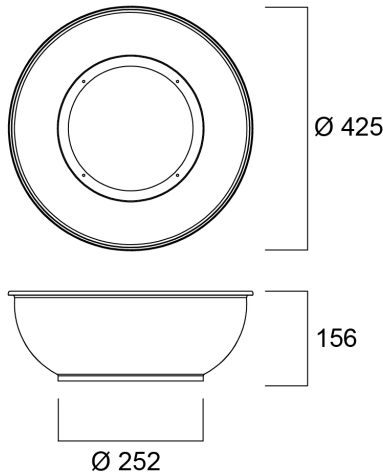

Alu Shade Alu Color For 13/19Klm

Tuotenro: 0039606

SYLVANIA

Unpainted aluminium shade for 13,000 & 19,000Lm Granit.

Tekniset ominaisuudet

Mitat (mm)

Valonjakotiedostot

Perustiedot

Tuotenimi	Alu Shade Alu Color For 13/19Klm
Teknologia	Accessory
Käyttökohteet	Logistiikka ja teollisuus
ETIM-luokka	EC002557
Sähkönumero FI	4357028
Takuu	5 vuotta

Rakennetiedot

Paino (kg)	0.45
------------	------

Pakkaustiedot

EAN-koodi	5410288396064
Yksittäispakkauksen pituus / korkeus (cm)	42.5
Yksittäispakkauksen leveys (cm)	42.5
Yksittäispakkauksen syvyys (cm)	15.6
DUN14 (tukkupakkaus 1)	15410288396061
Kappalemäärä tukkupakkaus 2	10
Tukkupakkaus 2 pituus / korkeus (cm)	50.5
Tukkupakkaus 2 leveys (cm)	50.5
Tukkupakkaus 2 syvyys (cm)	34.0

Alu Shade Alu Color For 13/19Klm

Tuotenro: 0039606

SYLVANIA