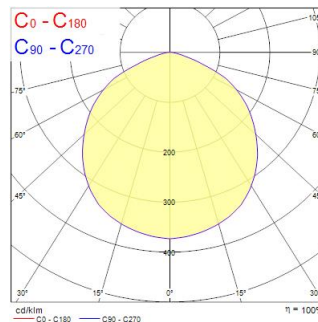

Tekniset ominaisuudet

Mitat (mm)

Valonjakotiedostot

Distance [m]	Cone diameter [m]	Beam angle [°]	Beam diameter [m]	Illuminance [lx]
0.5	1.45	110.8°	308	25
1.0	2.90	110.8°	77	7
1.5	4.35	110.8°	34	3
2.0	5.80	110.8°	19	2
2.5	7.25	110.8°	12	1
3.0	8.70	110.8°	9	1

Distance [m] Cone diameter [m] Illuminance [lx]
C0 - C180 (Half beam angle: 110.8°)

SylSafe Bay ST C EM3 NM MS

Tuotenro: 0041744

SYLVANIA

Perustiedot

Tuotenimi	SylSafe Bay ST C EM3 NM MS
Teknologia	LED
Asennus	Pinta-asennus kattopintaan
Käyttökohteet	Toimistot, Hotellit ja ravintolat, Myymälät, Museot ja galleriat, Opetustilat, Logistiikka ja teollisuus
ETIM-luokka	EC001957
Takuu	5 vuotta

Rakennetiedot

Rungon väri	Valkoinen
IP-luokka	IP65
IK-luokka	IK03
Pituus (mm)	197
Leveys (mm)	197
Korkeus (mm)	53
Paino (kg)	0.588

Pakkaustiedot

EAN-koodi	5410288417448
Yksittäispakkauksen pituus / korkeus (cm)	23.0
Yksittäispakkauksen leveys (cm)	15.0
Yksittäispakkauksen syvyys (cm)	7.0
DUN14 (tukkupakkaus 1)	05410288417448
Kappalemäärä tukkupakkaus 2	5
Tukkupakkaus 2 pituus / korkeus (cm)	42.2
Tukkupakkaus 2 leveys (cm)	25.2
Tukkupakkaus 2 syvyys (cm)	13.2