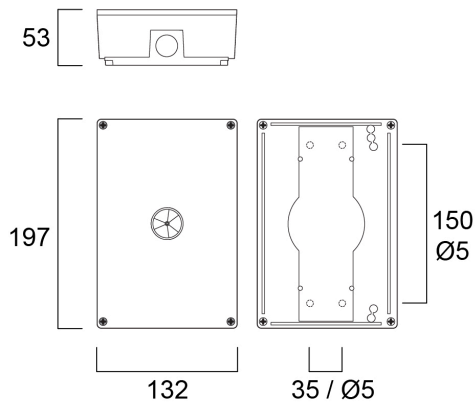

SylSafe Bay ST C EM3 NM MS

Tuotenro: 0041744

SYLVANIA

SylSafe Bay ST C EM3 NM MS is a dust and waterproof surface mounted emergency luminaire for industrial applications. Standard Lambertian optics. Non-maintained 3hr emergency duration with NiMH rechargeable battery. Recharge period 24 hours. 217lm, 3W, IK03, IP65. Power Factor 0.44. Class II electrical construction.

Tekniset ominaisuudet

Mitat (mm)

Valonjakotiedostot

Distance [m]	Cone diameter [m]	Beam angle [°]	Beam diameter [m]	Illuminance [lx]
0.5	1.45	110.8°	308	25
1.0	2.90	110.8°	77	7
1.5	4.35	110.8°	34	3
2.0	5.80	110.8°	19	2
2.5	7.25	110.8°	12	1
3.0	8.70	110.8°	9	1

Distance [m] Cone diameter [m] Illuminance [lx]
C0 - C180 (Half beam angle: 110.8°)

SylSafe Bay ST C EM3 NM MS

Tuotenro: 0041744

SYLVANIA

Perustiedot

Tuotenimi	SylSafe Bay ST C EM3 NM MS
Teknologia	LED
Asennus	Pinta-asennus kattopintaan
Käyttökohteet	Toimistot, Hotellit ja ravintolat, Myymälät, Museot ja galleriat, Opetustilat, Logistiikka ja teollisuus
ETIM-luokka	EC001957
Takuu	5 vuotta

Rakennetiedot

Rungon väri	Valkoinen
IP-luokka	IP65
IK-luokka	IK03
Pituus (mm)	197
Leveys (mm)	197
Korkeus (mm)	53
Paino (kg)	0.588

Pakkaustiedot

EAN-koodi	5410288417448
Yksittäispakkauksen pituus / korkeus (cm)	23.0
Yksittäispakkauksen leveys (cm)	15.0
Yksittäispakkauksen syvyys (cm)	7.0
DUN14 (tukkupakkaus 1)	05410288417448
Kappalemäärä tukkupakkaus 2	5
Tukkupakkaus 2 pituus / korkeus (cm)	42.2
Tukkupakkaus 2 leveys (cm)	25.2
Tukkupakkaus 2 syvyys (cm)	13.2