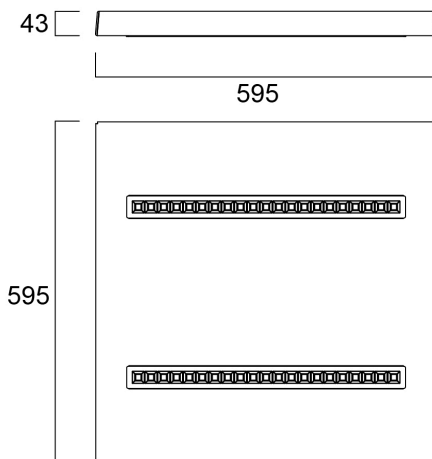

OPTICLIP TERRA 600 830 SSA01D WH

Tuotenro: 0041957

SYLVANIA

TERRA 

OPTICLIP TERRA 600 830 SYLSMART CONNECTED ILMAN TUNNISTINTA on erittäin tehokas upposennettava paneelivalaisin. Valkoisesta paperimassasta valmistettu valaisin, valkoinen muovinen optiikka, suora valonjako. Teho 26W, valovirta 3100 lm, väriämpötila 3000K, valotehokkuus 119 lm/W. Värintoistoindeksi CRI80, häikäisyarvo UGR19, MacAdam SDCM3. IP40/IP20 (alapuolelta IP40/yläpuolelta IP20), IP40 suljetussa alakattorakenteessa. Täyttää standardin EN 60598 vaatimukset hehkulangan hehkutustestin 650° ja kosteudenkestävyyden 60 % osalta. Väri valkoinen RAL9016. Valmistettu ilman liimaa, LED-moduulit ovat vaihdettavissa. Elinikä 100 000 h L70.

Tekniset ominaisuudet

Mitat (mm)

Valonjakotiedostot

Distance [m]	Cone diameter [m]	Beam diameter [m]	Beam angle [°]	Illuminance [lx]
0.5	0.84 0.82	0.77 0.75	40.1° 39.8°	778 833
1.0	1.68 1.65	1.54 1.50	40.1° 39.8°	393 416
1.5	2.52 2.47	2.31 2.25	40.1° 39.8°	262 251
2.0	3.37 3.30	3.14 3.06	40.1° 39.8°	196 190
2.5	4.21 4.12	3.91 3.81	40.1° 39.8°	155 151
3.0	5.05 4.95	4.71 4.59	40.1° 39.8°	128 124

OPTICLIP TERRA 600 830 SSA01D WH

Tuotenro: 0041957

SYLVANIA

Perustiedot

Tuotenimi	OPTICLIP TERRA 600 830 SSA01D WH
Teknologia	LED
Kanta	N/A
Runko	Muu
Asennus	Uppoasennus kattopintaan
Sisäänrakennettu läsnäolotunnistin	NONE
Valaisinluokka	Suljettu
Käyttökohteet	Opetustilat, Toimistot
Käyttölämpötila-alue (°C)	-20°C...+25°C
Käyttölämpötila Tq (°C)	25
Yhteensopiva virtuaaliavustajien kanssa	N/A
ETIM-luokka	EC002892
Sähkönumero FI	4279547
Takuu	5 vuotta

Pakkaustiedot

EAN-koodi	5410288419572
Yksittäispakkauksen pituus / korkeus (cm)	59.5
Yksittäispakkauksen leveys (cm)	59.5
Yksittäispakkauksen syvyys (cm)	5.0
DUN14 (tukkupakkaus 1)	15410288419579
Kappalemäärä tukkupakkaus 2	4
Tukkupakkaus 2 pituus / korkeus (cm)	62.0
Tukkupakkaus 2 leveys (cm)	62.0
Tukkupakkaus 2 syvyys (cm)	20.0