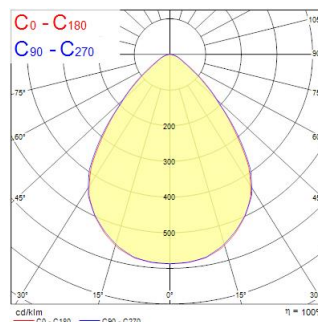

OPTICLIP TERRA 600 830 SSA01D WH

Tuotenro: 0041957

SYLVANIA

TERRA 

OPTICLIP TERRA 600 830 SYLSMART CONNECTED ILMAN TUNNISTINTA on erittäin tehokas upposennettava paneelivalaisin. Valkoisesta paperimassasta valmistettu valaisin, valkoinen muovinen optiikka, suora valonjako. Teho 26W, valovirta 3100 lm, väriämpötila 3000K, valotehokkuus 119 lm/W. Värintoistoindeksi CRI80, häikäisyarvo UGR19, MacAdam SDCM3. IP40/IP20 (alapuolelta IP40/yläpuolelta IP20), IP40 suljetussa alakattorakenteessa. Täyttää standardin EN 60598 vaatimukset hehkulangan hehkutustestin 650° ja kosteudenkestävyyden 60 % osalta. Väri valkoinen RAL9016. Valmistettu ilman liimaa, LED-moduulit ovat vaihdettavissa. Elinikä 100 000 h L70.

Tekniset ominaisuudet

Mitat (mm)

Valonjakotiedostot

Distance [m]	Cone diameter [m]	Beam diameter [m]	Beam angle [°]	Illuminance [lx]
0.5	0.84 0.82	0.77 0.75	40.1° 39.8°	778 833
1.0	1.68 1.65	1.54 1.50	40.1° 39.8°	393 416
1.5	2.52 2.47	2.31 2.25	40.1° 39.8°	262 251
2.0	3.37 3.30	3.14 3.06	40.1° 39.8°	196 190
2.5	4.21 4.12	3.91 3.81	40.1° 39.8°	155 151
3.0	5.05 4.95	4.71 4.59	40.1° 39.8°	128 124

Optiset tiedot

Valaisimen valovirta (lm)	3300
Valotehokkuus (lm/W)	126
Väriämpötila (K)	4000
Valon väri	Lämmin valkoinen
Värintoistoindeksi (CRI)	80
Valon värin vaihtelu (SDCM)	SDCM3
Valovoima (cd)	1926
Avauskulma (°)	80
Valonjaon tyyppi	Symmetrinen
Häikäisyn rajoittaminen (UGR)	< 17
Fotobiologinen riskiluokka	RG1