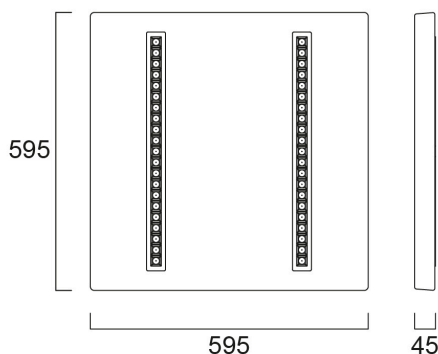

OPTICLIP TERRA 600 840 2L WHT MP

Tuotenro: 0042021

SYLVANIA

TERRA 

OPTICLIP TERRA 600 840 WHT MP is a high efficacy low glare ceiling recessed luminaire with replaceable light engines for office and education applications. Housing made of white colour cardboard, combined with white colour plastic optic, direct light distribution, luminaire dimensions: 595x595x45mm, IP20 (from the front), IK02, 8-steps dip switch non-dimmable driver, 15.5-33W power consumption, (output options: 4700lm/33W, 4500lm/31W, 4100lm/28W, 3750lm/25.5W, 3450lm/23W, 3050lm/20.5W, 2700lm/18.5W and 2250lm/15.5W), 4000K (neutral white) CCT, 4700lm luminous flux at 900mA drive current level, 142lm/W system efficacy, CRI>80, SDCM \leq 3 (3-step MacAdam ellipse) LED Colour Consistency, UGR<16, luminance at 65° < 1000 cd/m². Lifespan: 100,000 hours L80B20, photobiological safety risk group 0. Electrical protection Class II. Glow wire test 650°C.

Tekniset ominaisuudet

Mitat (mm)

Valonjakotiedostot

Distance [m]	Cone diameter [m]	Beam angle [°]	Illuminance [lx]
0.5	0.78 0.78	50° 50°	1170 2900
1.0	1.56 1.56	50° 50°	293 727
1.5	2.34 2.34	50° 50°	130 325
2.0	3.13 3.11	50° 50°	73 183
2.5	3.91 3.89	50° 50°	47 117
3.0	4.69 4.67	50° 50°	30 81

Distance [m] Cone diameter [m] Illuminance [lx]
 — C0 - C180 (Half beam angle: 75.0°)
 — C90 - C270 (Half beam angle: 76.0°)

OPTICLIP TERRA 600 840 2L WHT MP

Tuotenro: 0042021

SYLVANIA

Perustiedot

Tuotenimi	OPTICLIP TERRA 600 840 2L WHT MP
Teknologia	LED
Kanta	N/A
Runko	Muu
Asennus	Uppoasennus kattopintaan
Sisäänrakennettu läsnäolotunnistin	NONE
Valaisinluokka	Suljettu
Käyttökohteet	Toimistot, Opetustilat
Käyttölämpötila-alue (°C)	5°C...+35°C
Käyttölämpötila Tq (°C)	25
Yhteensopiva virtuaaliavustajien kanssa	N/A
ETIM-luokka	EC002892
Sähkönumero FI	4170678
Takuu	5 vuotta