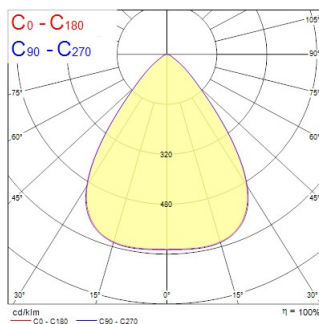

OPTICLIP TERRA 600 840 2L WHT MP

Tuotenro: 0042021

SYLVANIA

TERRA 

OPTICLIP TERRA 600 840 WHT MP is a high efficacy low glare ceiling recessed luminaire with replaceable light engines for office and education applications. Housing made of white colour cardboard, combined with white colour plastic optic, direct light distribution, luminaire dimensions: 595x595x45mm, IP20 (from the front), IK02, 8-steps dip switch non-dimmable driver, 15.5-33W power consumption, (output options: 4700lm/33W, 4500lm/31W, 4100lm/28W, 3750lm/25.5W, 3450lm/23W, 3050lm/20.5W, 2700lm/18.5W and 2250lm/15.5W), 4000K (neutral white) CCT, 4700lm luminous flux at 900mA drive current level, 142lm/W system efficacy, CRI>80, SDCM \leq 3 (3-step MacAdam ellipse) LED Colour Consistency, UGR<16, luminance at 65° < 1000 cd/m². Lifespan: 100,000 hours L80B20, photobiological safety risk group 0. Electrical protection Class II. Glow wire test 650°C.

Tekniset ominaisuudet

Mitat (mm)

Valonjakotiedostot

Distance [m]	Cone diameter [m]	Beam angle [°]	Illuminance [lx]
0.5	0.78 0.78	50° 50°	1170 2900
1.0	1.56 1.56	50° 50°	293 727
1.5	2.34 2.34	50° 50°	130 325
2.0	3.13 3.11	50° 50°	73 183
2.5	3.91 3.89	50° 50°	47 117
3.0	4.69 4.67	50° 50°	30 81

Distance [m] Cone diameter [m] Illuminance [lx]
 — C0 - C180 (Half beam angle: 75.0°)
 — C90 - C270 (Half beam angle: 76.0°)

OPTICLIP TERRA 600 840 2L WHT MP

Tuotenro: 0042021

SYLVANIA

Perustiedot

Tuotenimi	OPTICLIP TERRA 600 840 2L WHT MP
Teknologia	LED
Kanta	N/A
Runko	Muu
Asennus	Uppoasennus kattopintaan
Sisäänrakennettu läsnäolotunnistin	NONE
Valaisinluokka	Suljettu
Käyttökohteet	Toimistot, Opetustilat
Käyttölämpötila-alue (°C)	5°C...+35°C
Käyttölämpötila Tq (°C)	25
Yhteensopiva virtuaaliavustajien kanssa	N/A
ETIM-luokka	EC002892
Sähkönumero FI	4170678
Takuu	5 vuotta