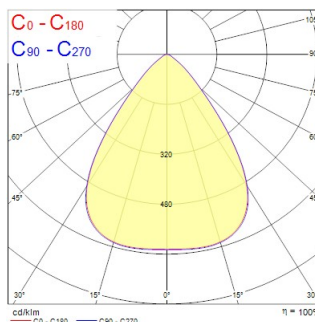

OPTICLIP TERRA 625 840 2L WHT SSA03

Tuotenro: 0042043

SYLVANIA

TERRA 

OPTICLIP TERRA 625 840 WHT SSA03 is a high efficacy low glare ceiling recessed luminaire with replaceable light engines for office and education applications. Housing made of white colour cardboard, combined with white colour plastic optic, direct light distribution, luminaire dimensions: 620x620x48mm, IP20 (from the front), IK02, SylSmart Connected enabled with integrated sensor, 33.5W power consumption, 4000K (neutral white) LED CCT, 4700lm luminous flux at 900mA drive current level, 140lm/W system efficacy, CRI>80, SDCM≤3 (3-step MacAdam ellipse) LED Colour Consistency, UGR<16, luminance at 65° < 1000 cd/m2. Lifespan: 100,000 hours L80B20, photobiological safety risk group 0. Electrical protection Class II. Glow wire test 650°C.

Tekniset ominaisuudet

Mitat (mm)

Valonjakotiedostot

Distance [m]	Cone diameter [m]	Beam diameter [m]	Beam diameter [m]	Illuminance [lx]
0.5	0.78	0.78	0.78	1170
1.0	1.56	1.56	1.56	293
1.5	2.34	2.34	2.34	130
2.0	3.13	3.11	3.11	73
2.5	3.91	3.89	3.89	47
3.0	4.69	4.67	4.67	31

Distance [m] Cone diameter [m] Illuminance [lx]
 C0 - C180 (Half beam angle: 75.0°)
 C90 - C270 (Half beam angle: 76.0°)

OPTICLIP TERRA 625 840 2L WHT SSA03

Tuotenro: 0042043

SYLVANIA

Perustiedot

Tuotenimi	OPTICLIP TERRA 625 840 2L WHT SSA03
Teknologia	LED
Kanta	N/A
Runko	Muu
Asennus	Uppoasennus kattopintaan
Built in presence detector	PIR
Valaisinluokka	Suljettu
Käyttökohteet	Toimistot, Opetustilat
Käyttölämpötila-alue (°C)	5°C...+35°C
Käyttölämpötila Tq (°C)	25
Virtual assistant compatibility	N/A
ETIM-luokka	EC002892
Takuu	5 vuotta