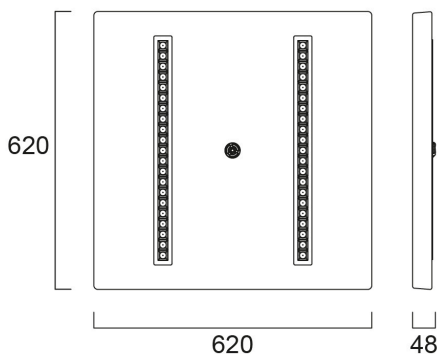

OPTICLIP TERRA 625 840 2L WHT SSA03

Tuotenro: 0042043

SYLVANIA

TERRA 

OPTICLIP TERRA 625 840 WHT SSA03 is a high efficacy low glare ceiling recessed luminaire with replaceable light engines for office and education applications. Housing made of white colour cardboard, combined with white colour plastic optic, direct light distribution, luminaire dimensions: 620x620x48mm, IP20 (from the front), IK02, SylSmart Connected enabled with integrated sensor, 33.5W power consumption, 4000K (neutral white) LED CCT, 4700lm luminous flux at 900mA drive current level, 140lm/W system efficacy, CRI>80, SDCM≤3 (3-step MacAdam ellipse) LED Colour Consistency, UGR<16, luminance at 65° < 1000 cd/m2. Lifespan: 100,000 hours L80B20, photobiological safety risk group 0. Electrical protection Class II. Glow wire test 650°C.

Tekniset ominaisuudet

Mitat (mm)

Valonjakotiedostot

Distance [m]	Cone diameter [m]	Beam diameter [m]	Beam diameter [m]	Illuminance [lx]
0.5	0.78	0.78	0.78	1170
1.0	1.56	1.56	1.56	293
1.5	2.34	2.34	2.34	130
2.0	3.13	3.11	3.11	73
2.5	3.91	3.89	3.89	47
3.0	4.69	4.67	4.67	31

Distance [m] Cone diameter [m] Illuminance [lx]
 C0 - C180 (Half beam angle: 75.0°)
 C90 - C270 (Half beam angle: 76.0°)

OPTICLIP TERRA 625 840 2L WHT SSA03

Tuotenro: 0042043

SYLVANIA

Perustiedot

Tuotenimi	OPTICLIP TERRA 625 840 2L WHT SSA03
Teknologia	LED
Kanta	N/A
Runko	Muu
Asennus	Uppoasennus kattopintaan
Built in presence detector	PIR
Valaisinluokka	Suljettu
Käyttökohteet	Toimistot, Opetustilat
Käyttölämpötila-alue (°C)	5°C...+35°C
Käyttölämpötila Tq (°C)	25
Virtual assistant compatibility	N/A
ETIM-luokka	EC002892
Takuu	5 vuotta

Rakennetiedot

Rungon väri	RAL 9016 - Valkoinen
IP-luokka	IP40/20
IK-luokka	IK02
Häikäisysojan pintakäsittely	Muu
Häikäisysojan materiaali	Ei mikään
Heijastimen pinnoite	Matta
Pituus (mm)	620
Leveys (mm)	620
Korkeus (mm)	48
Paino (kg)	1.1