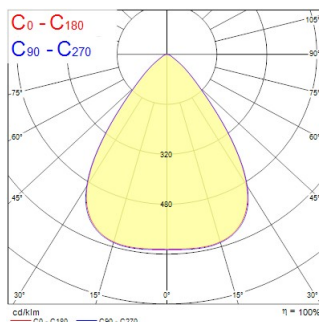

Valonjakotiedostot

Distance [m]	Cone diameter [m]	Beam diameter [m]	Illuminance [lx]
0.5	0.78 0.78	0.78 0.78	1114 2700
1.0	1.56 1.56	1.56 1.56	279 688
1.5	2.34 2.34	2.34 2.34	126 308
2.0	3.13 3.11	3.13 3.11	69 172
2.5	3.91 3.89	3.91 3.89	44 111
3.0	4.69 4.67	4.69 4.67	30 77

Distance [m]   Cone diameter [m]   Illuminance [lx]
C0 - C180 (Half beam angle: 75.0°)
C90 - C270 (Half beam angle: 76.0°)