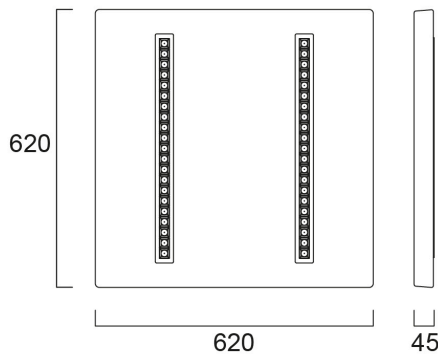

OPTICLIP TERRA 625 840 2L WHT SSA01D

Tuotenro: 0042047

SYLVANIA

TERRA 

OPTICLIP TERRA 625 840 WHT SSA01D is a high efficacy low glare ceiling recessed luminaire with replaceable light engines for office and education applications. Housing made of white colour cardboard, combined with white colour plastic optic, direct light distribution, luminaire dimensions: 620x620x45mm, IP20 (from the front), IK02, SylSmart Connected enabled with Bluetooth driver, 33.5W power consumption, 4000K (neutral white) LED CCT, 4700lm luminous flux at 900mA drive current level, 140lm/W system efficacy, CRI>80, SDCM≤3 (3-step MacAdam ellipse) LED Colour Consistency, UGR<16, luminance at 65° < 1000 cd/m2. Lifespan: 100,000 hours L80B20, photobiological safety risk group 0. Electrical protection Class II. Glow wire test 650°C.

Tekniset ominaisuudet

Mitat (mm)

Valonjakotiedostot

Distance [m]	Cone diameter [m]	Beam diameter [m]	Beam diameter [m]	Illuminance [lx]
0.5	0.78	0.78	0.78	1170
		0.78	0.78	2905
		0.78	0.78	2905
1.0	1.56	1.56	1.56	731
		1.56	1.56	731
		1.56	1.56	731
1.5	2.34	2.34	2.34	487
		2.34	2.34	487
		2.34	2.34	487
2.0	3.13	3.13	3.13	365
		3.13	3.13	365
		3.13	3.13	365
2.5	3.91	3.91	3.91	292
		3.91	3.91	292
		3.91	3.91	292
3.0	4.69	4.69	4.69	230
		4.69	4.69	230
		4.69	4.69	230

Distance [m] Cone diameter [m] Illuminance [lx]
 — C0 - C180 (Half beam angle: 75.0°)
 — C90 - C270 (Half beam angle: 76.0°)

OPTICLIP TERRA 625 840 2L WHT SSA01D

Tuotenro: 0042047

SYLVANIA

Perustiedot

Tuotenimi	OPTICLIP TERRA 625 840 2L WHT SSA01D
Teknologia	LED
Kanta	N/A
Runko	Muu
Asennus	Uppoasennus kattopintaan
Built in presence detector	NONE
Valaisinluokka	Suljettu
Käyttökohteet	Toimistot, Opetustilat
Käyttölämpötila-alue (°C)	5°C...+35°C
Käyttölämpötila Tq (°C)	25
Virtual assistant compatibility	N/A
ETIM-luokka	EC002892
Takuu	5 vuotta