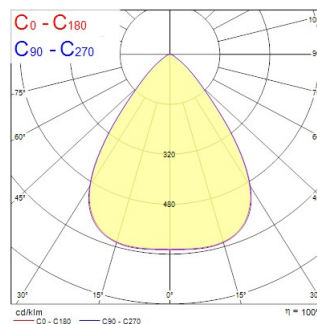

OPTICLIP TERRA 625 840 2L WHT SSA01D

Tuotenro: 0042047

SYLVANIA

TERRA 

OPTICLIP TERRA 625 840 WHT SSA01D is a high efficacy low glare ceiling recessed luminaire with replaceable light engines for office and education applications. Housing made of white colour cardboard, combined with white colour plastic optic, direct light distribution, luminaire dimensions: 620x620x45mm, IP20 (from the front), IK02, SylSmart Connected enabled with Bluetooth driver, 33.5W power consumption, 4000K (neutral white) LED CCT, 4700lm luminous flux at 900mA drive current level, 140lm/W system efficacy, CRI>80, SDCM≤3 (3-step MacAdam ellipse) LED Colour Consistency, UGR<16, luminance at 65° < 1000 cd/m2. Lifespan: 100,000 hours L80B20, photobiological safety risk group 0. Electrical protection Class II. Glow wire test 650°C.

Tekniset ominaisuudet

Mitat (mm)

Valonjakotiedostot

Distance [m]	Cone diameter [m]	Beam diameter [m]	Beam diameter [m]	Illuminance [lx]
0.5	0.78	0.78	0.78	1170
		0.78	0.78	2905
		0.78	0.78	2905
1.0	1.56	1.56	1.56	731
		1.56	1.56	731
		1.56	1.56	731
1.5	2.34	2.34	2.34	487
		2.34	2.34	487
		2.34	2.34	487
2.0	3.13	3.13	3.13	365
		3.13	3.13	365
		3.13	3.13	365
2.5	3.91	3.91	3.91	292
		3.91	3.91	292
		3.91	3.91	292
3.0	4.69	4.69	4.69	230
		4.69	4.69	230
		4.69	4.69	230

Distance [m] Cone diameter [m] Illuminance [lx]
 — C0 - C180 (Half beam angle: 75.0°)
 — C90 - C270 (Half beam angle: 76.0°)

OPTICLIP TERRA 625 840 2L WHT SSA01D

Tuotenro: 0042047

SYLVANIA

Perustiedot

Tuotenimi	OPTICLIP TERRA 625 840 2L WHT SSA01D
Teknologia	LED
Kanta	N/A
Runko	Muu
Asennus	Uppoasennus kattopintaan
Built in presence detector	NONE
Valaisinluokka	Suljettu
Käyttökohteet	Toimistot, Opetustilat
Käyttölämpötila-alue (°C)	5°C...+35°C
Käyttölämpötila Tq (°C)	25
Virtual assistant compatibility	N/A
ETIM-luokka	EC002892
Takuu	5 vuotta