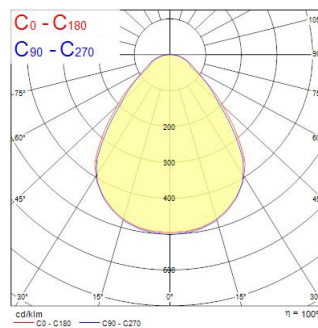

Tekniset ominaisuudet

Mitat (mm)

Valonjakotiedostot

Distance [m]	Cone diameter [m]	Beam diameter [m]	Beam diameter [m]	Illuminance [lx]
0.5	0.88 0.93	0.71	0.71	1139 2551 2353
1.0	1.76 1.87	1.42	1.42	2974 638 583
1.5	2.64 2.80	2.13	2.13	1322 293 268
2.0	3.53 3.73	2.84	2.84	743 169 156
2.5	4.41 4.66	3.55	3.55	476 106 93
3.0	5.29 5.60	4.26	4.26	330 74 66

Distance [m] Cone diameter [m] Illuminance [lx]
 — C0 - C180 (Half beam angle: 90.0°)
 — C90 - C270 (Half beam angle: 90.0°)

START Panel UGR19 1200x600 5900Lm 840 LILO

Tuotenro: 0042202

SYLVANIA

Perustiedot