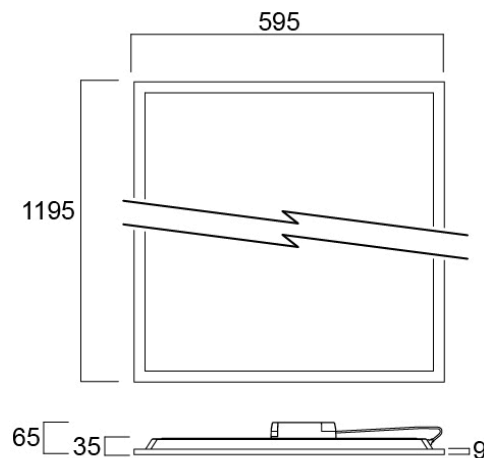

START Panel UGR19 1200x600 5900Lm 840 LILO

Tuotenro: 0042202

SYLVANIA

START Panel is a range of backlit LED panels used in recessed ceilings. Ideal for general indoor applications such as corridors, breakrooms, offices and meeting rooms. Luminaire dimensions are compatible with common ceiling installation, and the shallow design makes it easy to install in low ceilings. 5900Lm; 58W; 102Lm/W; Drive current: 1250mA; Average lifespan: 100.000Hrs; 4000K; CRI 80; Glare control <19; IK03; IP40 (from the front); SDCM<3; Class II; Loop in loop out connector for quick installation.

Tekniset ominaisuudet

Mitat (mm)

Valonjakotiedostot

Distance [m]	Cone diameter [m]	Beam diameter [m]	Beam diameter [m]	Illuminance [lx]
0.5	0.88 0.93	0.71	0.71	1139 2551 2353
1.0	1.76 1.87	1.42	1.42	2974 638 583
1.5	2.64 2.80	2.13	2.13	1322 293 268
2.0	3.53 3.73	2.84	2.84	743 169 156
2.5	4.41 4.66	3.55	3.55	476 106 93
3.0	5.29 5.60	4.26	4.26	330 74 66

Distance [m] Cone diameter [m] Illuminance [lx]
 — C0 - C180 (Half beam angle: 90.0°)
 — C90 - C270 (Half beam angle: 90.0°)

START Panel UGR19 1200x600 5900Lm 840 LILO

Tuotenro: 0042202

SYLVANIA

Perustiedot

START Panel UGR19 1200x600 5900Lm 840 LILO

Tuotenro: 0042202

SYLVANIA

Rakennetiedot

Rungon väri	RAL 9003 - Valkoinen
IP-luokka	IP40/20
IK-luokka	IK03
Häikäisysuojan pintakäsittely	Prisma
Häikäisysuojan materiaali	Muu
Pituus (mm)	1195
Leveys (mm)	595
Korkeus (mm)	35
Paino (kg)	4.81