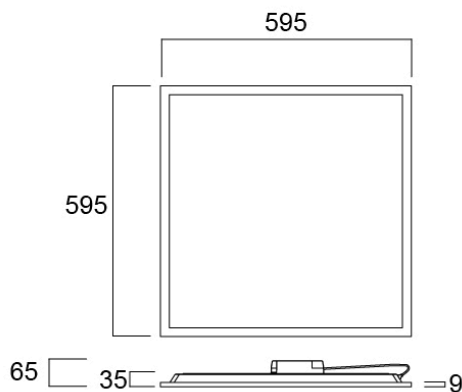

START Panel UGR19 600x600 DALI 4000Lm 840

Tuotenro: 0042214

SYLVANIA

START Panel is a range of backlit LED panels used in recessed ceilings. Ideal for general indoor applications such as corridors, breakrooms, offices and meeting rooms. Luminaire dimensions are compatible with common ceiling installation, and the shallow design makes it easy to install in low ceilings. 4000Lm; 36W; 111Lm/W; Drive current: 750mA; Average lifespan: 100.000Hrs; 4000K; CRI 80; Glare control <19; IK03; IP40 (from the front); SDCM<3; Class II; Loop in loop out connector for quick installation; DALI dimmable.

Tekniset ominaisuudet

Mitat (mm)

Valonjakotiedostot

Distance [m]	Cone diameter [m]	Beam diameter [m]	Beam diameter [m]	Illuminance [lx]
0.5	0.52	0.52	0.52	8177
			0.52	1655
			0.52	1654
1.0	1.03	1.04	1.04	2044
			1.04	474
			1.04	474
1.5	1.55	1.56	1.56	909
			1.56	194
			1.56	194
2.0	2.07	2.08	2.08	511
			2.08	133
			2.08	133
2.5	2.60	2.61	2.61	327
			2.61	86
			2.61	86
3.0	3.12	3.13	3.13	227
			3.13	48
			3.13	48

Pakkaustiedot

EAN-koodi	5410288422145
Yksittäispakkauksen pituus / korkeus (cm)	60.0
Yksittäispakkauksen leveys (cm)	68.5
Yksittäispakkauksen syvyys (cm)	3.8
DUN14 (tukkupakkaus 1)	15410288422142
Kappalemäärä tukkupakkaus 2	4
Tukkupakkaus 2 pituus / korkeus (cm)	70.0
Tukkupakkaus 2 leveys (cm)	62.0
Tukkupakkaus 2 syvyys (cm)	17.0