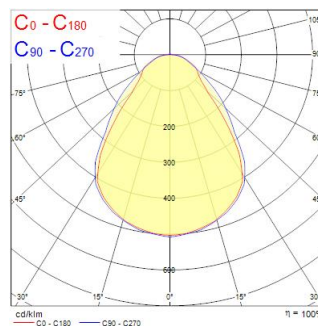

Tekniset ominaisuudet

Mitat (mm)

Valonjakotiedostot

Distance [m]	Cone diameter [m]	Beam diameter [m]	Beam diameter [m]	Illuminance [lx]
0.5	0.52	0.52	0.52	8177
			0.52	1655
			0.52	1654
1.0	1.03	1.04	1.04	2044
			1.04	474
			1.04	474
1.5	1.55	1.56	1.56	909
			1.56	194
			1.56	194
2.0	2.07	2.08	2.08	511
			2.08	133
			2.08	133
2.5	2.60	2.61	2.61	327
			2.61	86
			2.61	86
3.0	3.12	3.13	3.13	227
			3.13	48
			3.13	48