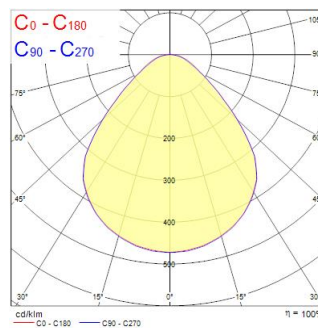

### Mitat (mm)

Distance [m]    Cone diameter [m]    Illuminance [lx]

— C0 - C180 (Half beam angle: 90.6°)