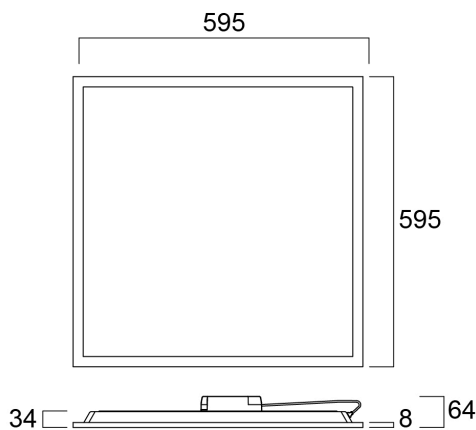

Tekniset ominaisuudet

Mitat (mm)