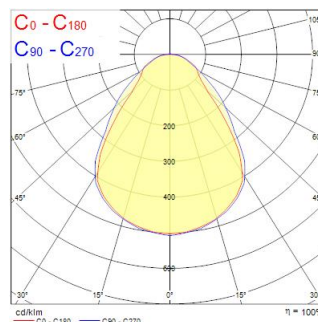

Tekniset ominaisuudet

Mitat (mm)

Valonjakotiedostot

Distance [m]	Cone diameter [m]	Beam angle [°]	Beam diameter [m]	Illuminance [lx]
0.5	0.32	42.3°	0.32	8177
	0.32	39.4°	0.32	1895
1.0	1.33	42.3°	1.33	2044
	1.64	39.4°	1.64	414
1.5	2.75	42.3°	2.75	909
	2.46	39.4°	2.46	210
2.0	3.67	42.3°	3.67	511
	3.29	39.4°	3.29	133
2.5	4.58	42.3°	4.58	327
	4.11	39.4°	4.11	86
3.0	5.50	42.3°	5.50	227
	4.93	39.4°	4.93	48

Distance [m] Cone diameter [m] Illuminance [lx]
 — C0 - C180 (Half beam angle: 78.9°)
 — C90 - C270 (Half beam angle: 85.0°)

START Panel UGR19 600x600 4000Lm 840 SSA02

Tuotenro: 0042389

SYLVANIA

Perustiedot