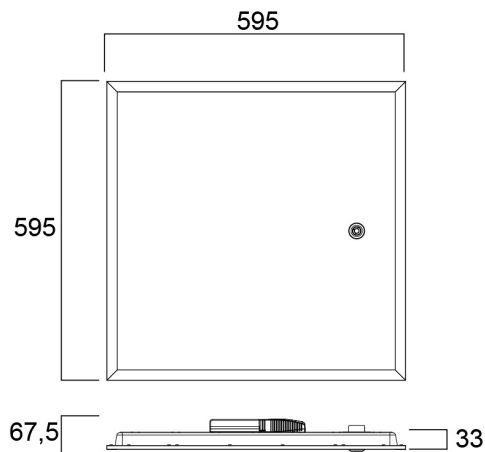

START Panel UGR19 600x600 4000Lm 840 SSA02

Tuotenro: 0042389

SYLVANIA

STARTTM

START Panel is a range of backlit LED panels used in recessed ceilings. Ideal for general indoor applications such as corridors, breakrooms, offices and meeting rooms. Luminaire dimensions are compatible with common ceiling installation, and the shallow design makes it easy to install in low ceilings. Tp(b) rated diffuser that may not burn at a speed of more than 50mm per minute. 4000Lm; 36W; 111Lm/W; Drive current: 750mA; Average lifespan: 100.000Hrs; 4000K; CRI 80; Glare control <19; IK03; IP40 (from the front); SDCM<3; Class II; SylSmart Connected (SSA) enabled.

Tekniset ominaisuudet

Mitat (mm)

Valonjakotiedostot

Distance [m]	Cone diameter [m]	Beam angle [°]	Beam diameter [m]	Illuminance [lx]
0.5	0.32	42.3°	0.32	8177
	0.32	39.4°	0.32	1895
1.0	1.33	42.3°	1.33	2044
	1.64	39.4°	1.64	414
1.5	2.75	42.3°	2.75	909
	2.46	39.4°	2.46	210
2.0	3.67	42.3°	3.67	511
	3.29	39.4°	3.29	133
2.5	4.58	42.3°	4.58	327
	4.11	39.4°	4.11	86
3.0	5.50	42.3°	5.50	227
	4.93	39.4°	4.93	48

Distance [m] Cone diameter [m] Illuminance [lx]
 — C0 - C180 (Half beam angle: 78.9°)
 — C90 - C270 (Half beam angle: 85.0°)

START Panel UGR19 600x600 4000Lm 840 SSA02

Tuotenro: 0042389

SYLVANIA

Perustiedot

Pakkaustiedot

EAN-koodi	5410288423890
Yksittäispakkauksen pituus / korkeus (cm)	70.0
Yksittäispakkauksen leveys (cm)	63.0
Yksittäispakkauksen syvyys (cm)	8.5
DUN14 (tukkupakkaus 1)	15410288423897
Kappalemäärä tukkupakkaus 2	3
Tukkupakkaus 2 pituus / korkeus (cm)	71.5
Tukkupakkaus 2 leveys (cm)	27.5
Tukkupakkaus 2 syvyys (cm)	65.0