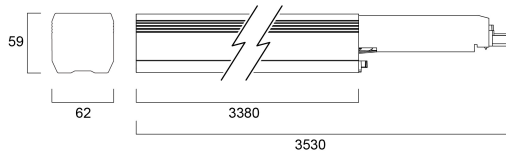

ISOLINE 3380MM 4K 1.7WD 1.7BLK DA

Tuotenro: 0042555

SYLVANIA

PROTM

Isoline LED linear luminaire for industrial and commercial applications. 3380mm length with 1.7m blank section, with wide optics provide homogenous light distribution for open areas. Suitable for DALI Dimming. Aluminium housing, RAL 9016. Max + 35 °C operating temperature range, 4000 K, CRI 80, UGR <25, 3 SDCM. 57W power consumption, 8150lm luminous flux, 146 lm/W efficacy, 3380 mm x 62 mm x 59 mm (L x W x H) dimensions, IP20, IK03, 220-240 V 50/60 Hz, Class I. Lifespan L70:B50 60,000 hours.

Tekniset ominaisuudet

Mitat (mm)

Valonjakotiedostot

Distance [m]	Cone diameter [m]	E107 E1000 E1000	14147 3096 3096
0.5	0.86 0.86	E107 E1000 E1000	407° 43° 43°
1.0	1.72 1.72	E107 E1000 E1000	407° 43° 43°
1.5	2.58 2.58	E107 E1000 E1000	407° 43° 43°
2.0	3.44 3.44	E107 E1000 E1000	407° 43° 43°
2.5	4.30 4.30	E107 E1000 E1000	407° 43° 43°
3.0	5.16 5.16	E107 E1000 E1000	407° 43° 43°

Distance [m] Cone diameter [m] Illuminance [lx]
 — C0 - C180 (Half beam angle: 81.9°)
 — C90 - C270 (Half beam angle: 81.4°)

ISOLINE 3380MM 4K 1.7WD 1.7BLK DA

Tuotenro: 0042555

SYLVANIA

Perustiedot

Tuotenimi	ISOLINE 3380MM 4K 1.7WD 1.7BLK DA
Teknologia	LED
Kanta	N/A
Runko	Alumiini
Asennus	Ripustettava
Valaisinluokka	Suljettu
Käyttökohteet	Logistiikka ja teollisuus
Käyttölämpötila-alue (°C)	0°C...+35°C
ETIM-luokka	EC000986
Takuu	5 vuotta

Elinikätiedot

Elinikä - L70 B50	60000
Elinikä - L80 B10	60000
Elinikä - L90 B10	31500

ISOLINE 3380MM 4K 1.7WD 1.7BLK DA

Tuotenro: 0042555

SYLVANIA

Rakennetiedot

Rungon väri	RAL 9016 - Valkoinen
IP-luokka	IP20
IK-luokka	IK03
Tunnistimen IK-luokka	IK03
Häikäisysuojan pintakäsittely	Läpinäkyvä
Häikäisysuojan materiaali	PMMA akryyli
Pituus (mm)	3380
Leveys (mm)	62
Korkeus (mm)	59
Paino (kg)	5.0