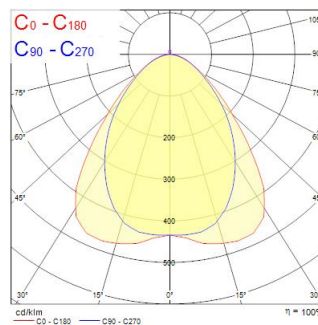

ISOLINE 3380MM 4K 1.7WD 1.7BLK DA

Tuotenro: 0042555

SYLVANIA

PROTM

Isoline LED linear luminaire for industrial and commercial applications. 3380mm length with 1.7m blank section, with wide optics provide homogenous light distribution for open areas. Suitable for DALI Dimming. Aluminium housing, RAL 9016. Max + 35 °C operating temperature range, 4000 K, CRI 80, UGR <25, 3 SDCM. 57W power consumption, 8150lm luminous flux, 146 lm/W efficacy, 3380 mm x 62 mm x 59 mm (L x W x H) dimensions, IP20, IK03, 220-240 V 50/60 Hz, Class I. Lifespan L70:B50 60,000 hours.

Tekniset ominaisuudet

Mitat (mm)

Valonjakotiedostot

Distance [m]	Cone diameter [m]	E107 E1000 E1000	14147 3096 3096
0.5	0.86 0.86	E107 E1000 E1000	407° 43° 43°
1.0	1.72 1.72	E107 E1000 E1000	407° 43° 43°
1.5	2.58 2.58	E107 E1000 E1000	407° 43° 43°
2.0	3.44 3.44	E107 E1000 E1000	407° 43° 43°
2.5	4.30 4.30	E107 E1000 E1000	407° 43° 43°
3.0	5.16 5.16	E107 E1000 E1000	407° 43° 43°

Distance [m] Cone diameter [m] Illuminance [lx]
 — C0 - C180 (Half beam angle: 81.9°)
 — C90 - C270 (Half beam angle: 81.4°)

ISOLINE 3380MM 4K 1.7WD 1.7BLK DA

Tuotenro: 0042555

SYLVANIA

Perustiedot

Tuotenimi	ISOLINE 3380MM 4K 1.7WD 1.7BLK DA
Teknologia	LED
Kanta	N/A
Runko	Alumiini
Asennus	Ripustettava
Valaisinluokka	Suljettu
Käyttökohteet	Logistiikka ja teollisuus
Käyttölämpötila-alue (°C)	0°C...+35°C
ETIM-luokka	EC000986
Takuu	5 vuotta

Optiset tiedot

Valaisimen valovirta (lm)	8150
Valotehokkuus (lm/W)	145
Väriämpötila (K)	4000
Värikoodi	840
Valon väri	Neutraali valkoinen
Värintoistoindeksi (CRI)	80
Valon värin vaihtelu (SDCM)	SDCM3
Avauskulma (°)	90
Häikäisyn rajoittaminen (UGR)	< 25
Fotobiologinen riskiluokka	RG1